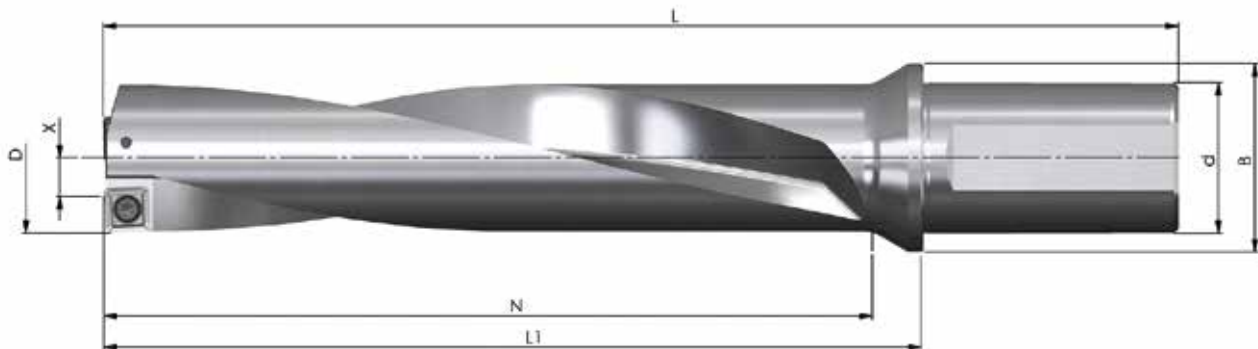

SET 2020-14 - 5xD BOHRWERKZEUG TYPE D07

Artikelnummer	D	N	L₁	L	d_{h6}	B	Z	X max.	Listenpreise
BW-38-190-40-12	38,0	190,0	208,0	276,0	40	50	1+1	0,5	385,00 €
BW-39-195-40-12	39,0	195,0	213,0	281,0	40	50	1+1	0,5	385,00 €
BW-40-200-40-12	40,0	200,0	218,0	286,0	40	50	1+1	0,5	385,00 €
BW-41-205-40-12	41,0	205,0	223,0	291,0	40	50	1+1	0,5	385,00 €
BW-42-210-40-12	42,0	210,0	228,0	296,0	40	50	1+1	0,5	385,00 €
BW-43-215-40-12	43,0	215,0	233,0	301,0	40	50	1+1	0,5	385,00 €
BW-44-220-40-12	44,0	220,0	238,0	306,0	40	50	1+1	0,5	385,00 €
10 Stück (1 Verpackungseinheit) JDD07-12T5R08-... oder JDD07-1205R08-... Sorte frei wählbar									116,00 €

Listenpreis: 501,00 €

Sonderpreis für EINEN der oben genannten Bohrer inkl. 1 VPE Bohrplatten: 300,00 €