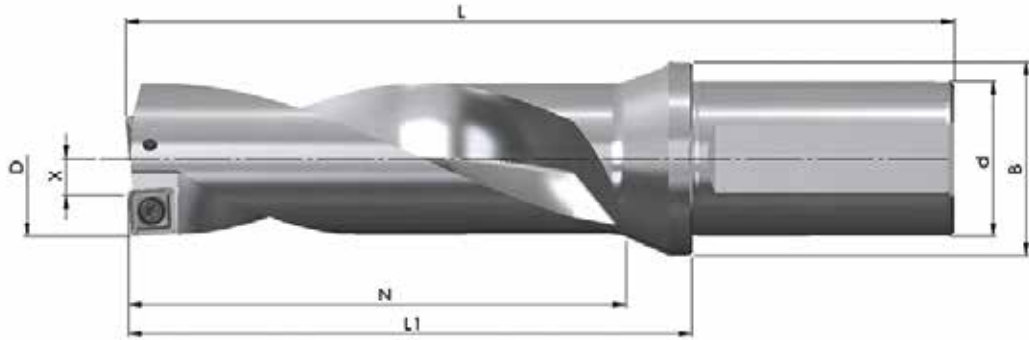

SET 2020-13 - 3xD BOHRWERKZEUG TYPE D07

Artikelnummer	D	N	L₁	L	d_{h6}	B	Z	X max.	Listenpreise
BW-35-105-40-12	35,0	105,0	131	199	40	50	1+1	0,5	260,00 €
BW-36-108-40-12	36,0	108,0	134	202	40	50	1+1	0,5	260,00 €
BW-37-111-40-12	37,0	111,0	137	205	40	50	1+1	0,5	303,00 €
BW-38-114-40-12	38,0	114,0	140	208	40	50	1+1	0,5	303,00 €
BW-39-117-40-12	39,0	117,0	143	211	40	50	1+1	0,5	303,00 €
BW-40-120-40-12	40,0	120,0	146	214	40	50	1+1	0,5	303,00 €
BW-41-123-40-12	41,0	123,0	149	217	40	50	1+1	0,5	303,00 €
BW-42-126-40-12	42,0	126,0	152	220	40	50	1+1	0,5	303,00 €
BW-43-129-40-12	43,0	129,0	155	223	40	50	1+1	0,5	303,00 €
BW-44-132-40-12	44,0	132,0	158	226	40	50	1+1	0,5	303,00 €
10 Stück (1 Verpackungseinheit) JDD07-12T5R08-... oder JDD07-1205R08-... Sorte frei wählbar									116,00 €

Listenpreis: 376,00 € bzw. 419,00 €

Sonderpreis für EINEN der oben genannten Bohrer inkl. 1 VPE Bohrplatten: 259,00 €