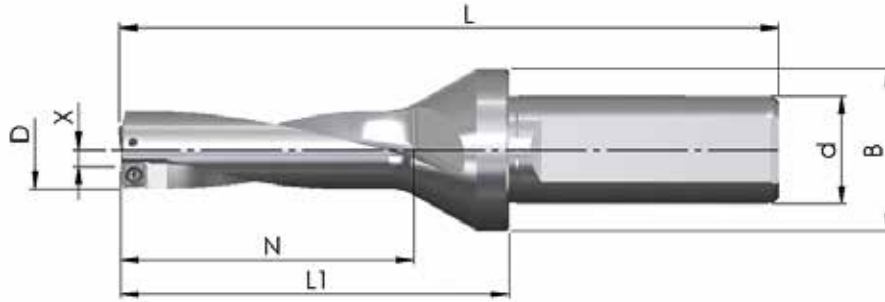

Artikelnummer	D	N	L ₁	L	d _{h6}	B	Z	X max.	Listenpreise
BW-14-42-20-04	14,0	42,0	69	119	20	30	1+1	0,25	216,00 €
BW-14,5-45-20-04	14,5	45,0	72	122	20	30	1+1	0,25	216,00 €
BW-15-45-20-04	15,0	45,0	72	122	20	30	1+1	0,25	216,00 €
BW-15,5-48-20-04	15,5	48,0	75	125	20	30	1+1	0,25	216,00 €
BW-16-48-20-04	16,0	48,0	75	125	20	30	1+1	0,25	216,00 €
10 Stück (1 Verpackungseinheit) JDD01-04T2R04-... oder JDD01-0402R04-... Sorte frei wählbar									80,50 €

Listenpreis: 296,50 €

Sonderpreis für EINEN der oben genannten Bohrer inkl. 1 VPE Bohrplatten: 158,00 €

SET 2020-2 - 5xD BOHRWERKZEUG TYPE D01

Artikelnummer	D	N	L ₁	L	d _{h6}	B	Z	X max.	Listenpreise
BW-14-70-20-04	14,0	70,0	85,0	135,0	20	30	1+1	0,25	274,00 €
BW-14,5-75-20-04	14,5	75,0	87,5	137,5	20	30	1+1	0,25	274,00 €
BW-15-75-20-04	15,0	75,0	90,0	140,0	20	30	1+1	0,25	274,00 €
BW-15,5-80-20-04	15,5	80,0	92,5	142,5	20	30	1+1	0,25	274,00 €
BW-16-80-20-04	16,0	80,0	95,0	145,0	20	30	1+1	0,25	274,00 €
BW-16,5-85-20-04	16,5	85,0	97,5	147,5	20	30	1+1	0,25	274,00 €
10 Stück (1 Verpackungseinheit) JDD01-04T2R04-... oder JDD01-0402R04-... Sorte frei wählbar									80,50 €

Listenpreis: 354,50 €

Sonderpreis für EINEN der oben genannten Bohrer inkl. 1 VPE Bohrplatten: 190,00 €

SET 2020-3 - 3xD BOHRWERKZEUG TYPE D02

Artikelnummer	D	N	L ₁	L	d _{h6}	B	Z	X max.	Listenpreise
BW-16,5-51-20-05	16,5	51,0	78	128	20	30	1+1	0,40	216,00 €
BW-17-51-20-05	17,0	51,0	78	128	20	30	1+1	0,40	216,00 €
BW-17,5-54-20-05	17,5	54,0	81	131	20	30	1+1	0,40	216,00 €
BW-18-54-20-05	18,0	54,0	81	131	20	30	1+1	0,40	216,00 €
10 Stück (1 Verpackungseinheit) JDD02-05T2R04-... oder JDD02-0502R04-... Sorte frei wählbar									83,00 €