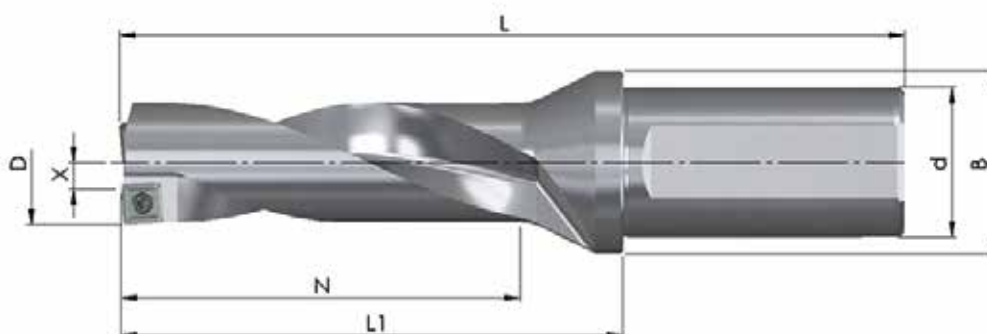

Listenpreis: 332,50 €

Sonderpreis für EINEN der oben genannten Bohrer inkl. 1 VPE Bohrplatten: 184,00 €

SET 2020-8 - 5xD BOHRWERKZEUG TYPE D04

Artikelnummer	D	N	L ₁	L	d _{h6}	B	Z	X max.	Listenpreise
BW-21,5-110-25-07	21,5	110,0	124,0	180,0	25	30	1+1	0,5	311,00 €
BW-22-110-25-07	22,0	110,0	126,5	182,5	25	30	1+1	0,5	311,00 €
BW-22,5-115-25-07	22,5	115,0	129,0	185,0	25	30	1+1	0,5	311,00 €
BW-23-115-25-07	23,0	115,0	131,5	187,5	25	30	1+1	0,5	311,00 €
BW-23,5-118-25-07	23,5	118,0	134,0	190,0	25	30	1+1	0,5	311,00 €
BW-24-120-25-07	24,0	120,0	136,5	192,5	25	30	1+1	0,5	311,00 €
BW-24,5-125-32-07	24,5	125,0	140,5	200,5	32	39	1+1	0,5	311,00 €
BW-25-125-32-07	25,0	125,0	143,0	203,0	32	39	1+1	0,5	330,00 €
BW-25,5-130-32-07	25,5	130,0	145,5	205,5	32	39	1+1	0,5	330,00 €
10 Stück (1 Verpackungseinheit) JDD04-07T2R06-... oder JDD04-0702R06-... Sorte frei wählbar									87,50 €

Listenpreis: 398,50 € bzw. 417,50 €

Sonderpreis für EINEN der oben genannten Bohrer inkl. 1 VPE Bohrplatten: 229,00 €

SET 2020-9 - 3xD BOHRWERKZEUG TYPE D05

Artikelnummer	D	N	L ₁	L	d _{h6}	B	Z	X max.	Listenpreise
BW-24,5-75-32-08	24,5	75,0	101	161	32	39	1+1	0,5	245,00 €
BW-25-75-32-08	25,0	75,0	101	161	32	39	1+1	0,5	260,00 €
BW-25,5-78-32-08	25,5	78,0	104	164	32	39	1+1	0,5	260,00 €
BW-26-78-32-08	26,0	78,0	104	164	32	39	1+1	0,5	260,00 €
BW-26,5-81-32-08	26,5	81,0	107	167	32	39	1+1	0,5	260,00 €
BW-27-81-32-08	27,0	81,0	107	167	32	39	1+1	0,5	260,00 €
BW-27,5-84-32-08	27,5	84,0	110	170	32	39	1+1	0,5	260,00 €
BW-28-84-32-08	28,0	84,0	110	170	32	39	1+1	0,5	260,00 €
BW-28,5-87-32-08	28,5	87,0	110	170	32	39	1+1	0,5	260,00 €
10 Stück (1 Verpackungseinheit) JDD05-08T3R08-... oder JDD05-0803R08-... Sorte frei wählbar									93,50 €