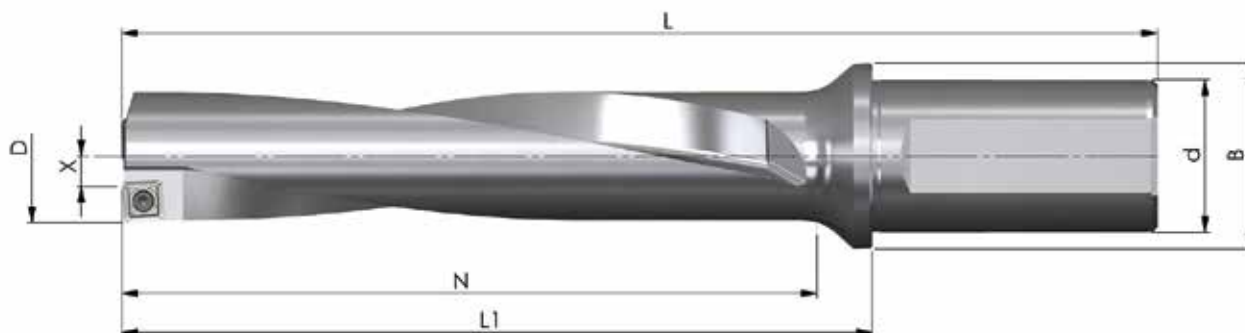

Listenpreis: 398,50 € bzw. 417,50 €

Sonderpreis für EINEN der oben genannten Bohrer inkl. 1 VPE Bohrplatten: 229,00 €

SET 2020-9 - 3xD BOHRWERKZEUG TYPE D05

Artikelnummer	D	N	L ₁	L	d _{h6}	B	Z	X max.	Listenpreise
BW-24,5-75-32-08	24,5	75,0	101	161	32	39	1+1	0,5	245,00 €
BW-25-75-32-08	25,0	75,0	101	161	32	39	1+1	0,5	260,00 €
BW-25,5-78-32-08	25,5	78,0	104	164	32	39	1+1	0,5	260,00 €
BW-26-78-32-08	26,0	78,0	104	164	32	39	1+1	0,5	260,00 €
BW-26,5-81-32-08	26,5	81,0	107	167	32	39	1+1	0,5	260,00 €
BW-27-81-32-08	27,0	81,0	107	167	32	39	1+1	0,5	260,00 €
BW-27,5-84-32-08	27,5	84,0	110	170	32	39	1+1	0,5	260,00 €
BW-28-84-32-08	28,0	84,0	110	170	32	39	1+1	0,5	260,00 €
BW-28,5-87-32-08	28,5	87,0	110	170	32	39	1+1	0,5	260,00 €
10 Stück (1 Verpackungseinheit) JDD05-08T3R08-... oder JDD05-0803R08-... Sorte frei wählbar									93,50 €

Listenpreis: 338,50 € bzw. 353,50 €

Sonderpreis für EINEN der oben genannten Bohrer inkl. 1 VPE Bohrplatten: 199,00 €

SET 2020-10 - 5xD BOHRWERKZEUG TYPE D05

Artikelnummer	D	N	L ₁	L	d _{h6}	B	Z	X max.	Listenpreise
BW-26-130-32-08	26,0	130,0	148,0	208,0	32	39	1+1	0,5	330,00 €
BW-26,5-135-32-08	26,5	135,0	150,5	210,5	32	39	1+1	0,5	330,00 €
BW-27-135-32-08	27,0	135,0	153,0	213,0	32	39	1+1	0,5	330,00 €
BW-28-140-32-08	28,0	140,0	158,0	218,0	32	39	1+1	0,5	330,00 €
BW-29-145-32-08	29,0	145,0	163,0	223,0	32	39	1+1	0,5	330,00 €
BW-30-150-32-08	30,0	150,0	168,0	228,0	32	39	1+1	0,5	330,00 €
10 Stück (1 Verpackungseinheit) JDD05-08T3R08-... oder JDD05-0803R08-... Sorte frei wählbar									93,50 €