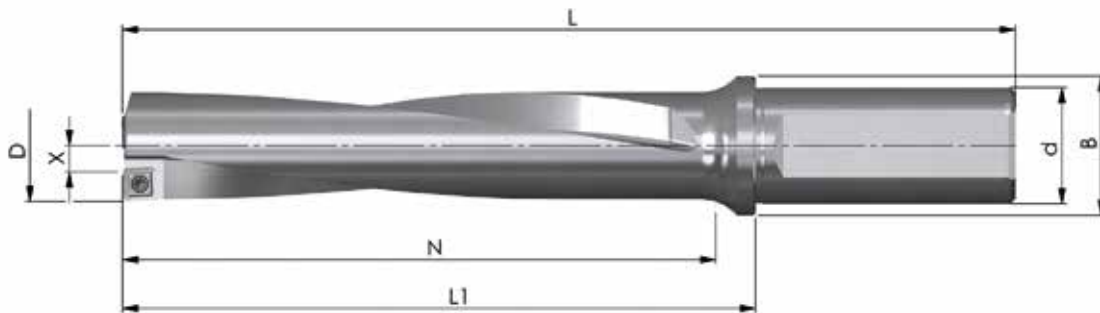

Listenpreis: 360,50 € bzw. 397,50 €

Sonderpreis für EINEN der oben genannten Bohrer inkl. 1 VPE Bohrplatten: 219,00 €

SET 2020-7 - 3xD BOHRWERKZEUG TYPE D04

Artikelnummer	D	N	L ₁	L	d _{h6}	B	Z	X max.	Listenpreise
BW-21-63-25-07	21,0	63,0	90	146	25	30	1+1	0,5	245,00 €
BW-21,5-63-25-07	21,5	63,0	90	146	25	30	1+1	0,5	245,00 €
BW-22-66-25-07	22,0	66,0	92	148	25	30	1+1	0,5	245,00 €
BW-22,5-69-25-07	22,5	69,0	95	151	25	30	1+1	0,5	245,00 €
BW-23-69-25-07	23,0	69,0	95	151	25	30	1+1	0,5	245,00 €
BW-23,5-72-25-07	23,5	72,0	98	154	25	30	1+1	0,5	245,00 €
BW-24-72-25-07	24,0	72,0	98	154	25	30	1+1	0,5	245,00 €
10 Stück (1 Verpackungseinheit) JDD04-07T2R06-... oder JDD04-0702R06-... Sorte frei wählbar									87,50 €

Listenpreis: 332,50 €

Sonderpreis für EINEN der oben genannten Bohrer inkl. 1 VPE Bohrplatten: 184,00 €

SET 2020-8 - 5xD BOHRWERKZEUG TYPE D04

Artikelnummer	D	N	L ₁	L	d _{h6}	B	Z	X max.	Listenpreise
BW-21,5-110-25-07	21,5	110,0	124,0	180,0	25	30	1+1	0,5	311,00 €
BW-22-110-25-07	22,0	110,0	126,5	182,5	25	30	1+1	0,5	311,00 €
BW-22,5-115-25-07	22,5	115,0	129,0	185,0	25	30	1+1	0,5	311,00 €
BW-23-115-25-07	23,0	115,0	131,5	187,5	25	30	1+1	0,5	311,00 €
BW-23,5-118-25-07	23,5	118,0	134,0	190,0	25	30	1+1	0,5	311,00 €
BW-24-120-25-07	24,0	120,0	136,5	192,5	25	30	1+1	0,5	311,00 €
BW-24,5-125-32-07	24,5	125,0	140,5	200,5	32	39	1+1	0,5	311,00 €
BW-25-125-32-07	25,0	125,0	143,0	203,0	32	39	1+1	0,5	330,00 €
BW-25,5-130-32-07	25,5	130,0	145,5	205,5	32	39	1+1	0,5	330,00 €
10 Stück (1 Verpackungseinheit) JDD04-07T2R06-... oder JDD04-0702R06-... Sorte frei wählbar									87,50 €