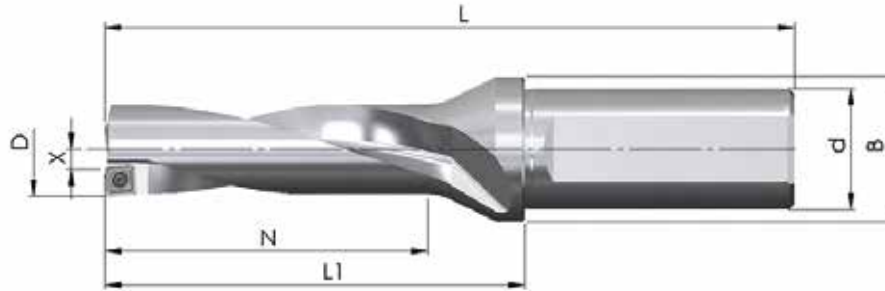

Listenpreis: 354,50 €

Sonderpreis für EINEN der oben genannten Bohrer inkl. 1 VPE Bohrplatten: 190,00 €

SET 2020-3 - 3xD BOHRWERKZEUG TYPE D02

Artikelnummer	D	N	L ₁	L	d _{h6}	B	Z	X max.	Listenpreise
BW-16,5-51-20-05	16,5	51,0	78	128	20	30	1+1	0,40	216,00 €
BW-17-51-20-05	17,0	51,0	78	128	20	30	1+1	0,40	216,00 €
BW-17,5-54-20-05	17,5	54,0	81	131	20	30	1+1	0,40	216,00 €
BW-18-54-20-05	18,0	54,0	81	131	20	30	1+1	0,40	216,00 €
10 Stück (1 Verpackungseinheit) JDD02-05T2R04-... oder JDD02-0502R04-... Sorte frei wählbar									83,00 €

Listenpreis: 299,00 €

Sonderpreis für EINEN der oben genannten Bohrer inkl. 1 VPE Bohrplatten: 163,00 €

SET 2020-4 - 5xD BOHRWERKZEUG TYPE D02

Artikelnummer	D	N	L ₁	L	d _{h6}	B	Z	X max.	Listenpreise
BW-17-85-20-05	17,0	85,0	103,0	153,0	20	30	1+1	0,40	274,00 €
BW-17,5-90-20-05	17,5	90,0	105,5	155,5	20	30	1+1	0,40	274,00 €
BW-18-90-20-05	18,0	90,0	108,0	158,0	20	30	1+1	0,40	274,00 €
BW-18,5-90-25-05	18,5	90,0	109,0	165,0	25	30	1+1	0,40	274,00 €
10 Stück (1 Verpackungseinheit) JDD02-05T2R04-... oder JDD02-0502R04-... Sorte frei wählbar									83,00 €

Listenpreis: 357,00 €

Sonderpreis für EINEN der oben genannten Bohrer inkl. 1 VPE Bohrplatten: 201,00 €

SET 2020-5 - 3xD BOHRWERKZEUG TYPE D03

Artikelnummer	D	N	L ₁	L	d _{h6}	B	Z	X max.	Listenpreise
BW-18,5-57-25-06	18,5	57,0	84	140	25	30	1+1	0,5	216,00 €
BW-19-57-25-06	19,0	57,0	84	140	25	30	1+1	0,5	216,00 €
BW-19,5-60-25-06	19,5	60,0	87	143	25	30	1+1	0,5	216,00 €
BW-20-60-25-06	20,0	60,0	87	143	25	30	1+1	0,5	245,00 €
BW-20,5-63-25-06	20,5	63,0	90	146	25	30	1+1	0,5	245,00 €
10 Stück (1 Verpackungseinheit) JDD03-06T2R06-... oder JDD03-0602R06-... Sorte frei wählbar									86,50 €