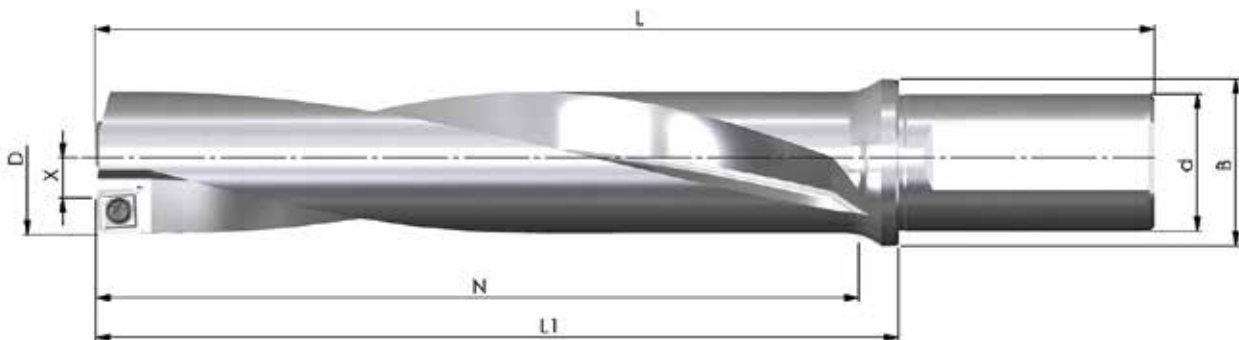

Listenpreis: 423,50 €

Sonderpreis für EINEN der oben genannten Bohrer inkl. 1 VPE Bohrplatten: 230,00 €

SET 2020-11 - 3xD BOHRWERKZEUG TYPE D06

Artikelnummer	D	N	L ₁	L	d _{h6}	B	Z	X max.	Listenpreise
BW-29-87-32-10	29,0	87,0	113	173	32	39	1+1	0,5	260,00 €
BW-29,5-87-32-10	29,5	87,0	113	173	32	39	1+1	0,5	260,00 €
BW-30-90-32-10	30,0	90,0	116	176	32	39	1+1	0,5	260,00 €
BW-31-93-32-10	31,0	93,0	119	179	32	39	1+1	0,5	260,00 €
BW-32-96-32-10	32,0	96,0	122	182	32	39	1+1	0,5	260,00 €
BW-33-99-32-10	33,0	99,0	125	185	32	39	1+1	0,5	260,00 €
BW-34-102-32-10	34,0	102,0	128	188	32	39	1+1	0,5	260,00 €
10 Stück (1 Verpackungseinheit) JDD06-10T4R08-... oder JDD06-1004R08-... Sorte frei wählbar									107,00 €

Listenpreis: 367,00 €

Sonderpreis für EINEN der oben genannten Bohrer inkl. 1 VPE Bohrplatten: 204,00 €

SET 2020-12 - 5xD BOHRWERKZEUG TYPE D06

Artikelnummer	D	N	L ₁	L	d _{h6}	B	Z	X max.	Listenpreise
BW-31-155-32-10	31,0	155,0	173,0	233,0	32	39	1+1	0,5	330,00 €
BW-32-160-32-10	32,0	160,0	178,0	238,0	32	39	1+1	0,5	330,00 €
BW-33-165-32-10	33,0	165,0	183,0	243,0	32	39	1+1	0,5	330,00 €
BW-34-170-32-10	34,0	170,0	188,0	248,0	32	39	1+1	0,5	330,00 €
BW-35-175-40-10	35,0	175,0	193,0	261,0	40	50	1+1	0,5	330,00 €
BW-36-180-40-10	36,0	180,0	198,0	266,0	40	50	1+1	0,5	330,00 €
BW-37-185-40-10	37,0	185,0	203,0	271,0	40	50	1+1	0,5	385,00 €
10 Stück (1 Verpackungseinheit) JDD06-10T4R08-... oder JDD06-1004R08-... Sorte frei wählbar									107,00 €