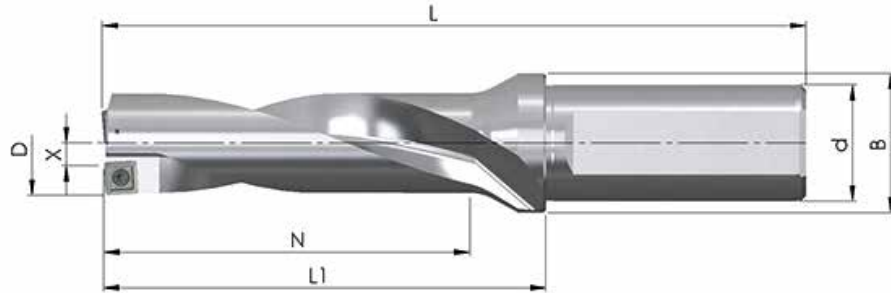

Listenpreis: 357,00 €

Sonderpreis für EINEN der oben genannten Bohrer inkl. 1 VPE Bohrplatten: 201,00 €

SET 2020-5 - 3xD BOHRWERKZEUG TYPE D03

Artikelnummer	D	N	L ₁	L	d _{h6}	B	Z	X max.	Listenpreise
BW-18,5-57-25-06	18,5	57,0	84	140	25	30	1+1	0,5	216,00 €
BW-19-57-25-06	19,0	57,0	84	140	25	30	1+1	0,5	216,00 €
BW-19,5-60-25-06	19,5	60,0	87	143	25	30	1+1	0,5	216,00 €
BW-20-60-25-06	20,0	60,0	87	143	25	30	1+1	0,5	245,00 €
BW-20,5-63-25-06	20,5	63,0	90	146	25	30	1+1	0,5	245,00 €
10 Stück (1 Verpackungseinheit) JDD03-06T2R06-... oder JDD03-0602R06-... Sorte frei wählbar									86,50 €

Listenpreis: 302,50 € bzw. 331,50 €

Sonderpreis für EINEN der oben genannten Bohrer inkl. 1 VPE Bohrplatten: 180,00 €

SET 2020-6 - 5xD BOHRWERKZEUG TYPE D03

Artikelnummer	D	N	L ₁	L	d _{h6}	B	Z	X max.	Listenpreise
BW-19-95-25-06	19,0	95,0	111,5	167,5	25	30	1+1	0,5	274,00 €
BW-19,5-100-25-06	19,5	100,0	114,0	170,0	25	30	1+1	0,5	274,00 €
BW-20-100-25-06	20,0	100,0	116,5	172,5	25	30	1+1	0,5	311,00 €
BW-20,5-105-25-06	20,5	105,0	119,0	175,0	25	30	1+1	0,5	311,00 €
BW-21-105-25-06	21,0	105,0	121,5	177,5	25	30	1+1	0,5	311,00 €
10 Stück (1 Verpackungseinheit) JDD03-06T2R06-... oder JDD03-0602R06-... Sorte frei wählbar									86,50 €

Listenpreis: 360,50 € bzw. 397,50 €

Sonderpreis für EINEN der oben genannten Bohrer inkl. 1 VPE Bohrplatten: 219,00 €

SET 2020-7 - 3xD BOHRWERKZEUG TYPE D04

Artikelnummer	D	N	L ₁	L	d _{h6}	B	Z	X max.	Listenpreise
BW-21-63-25-07	21,0	63,0	90	146	25	30	1+1	0,5	245,00 €
BW-21,5-63-25-07	21,5	63,0	90	146	25	30	1+1	0,5	245,00 €
BW-22-66-25-07	22,0	66,0	92	148	25	30	1+1	0,5	245,00 €
BW-22,5-69-25-07	22,5	69,0	95	151	25	30	1+1	0,5	245,00 €
BW-23-69-25-07	23,0	69,0	95	151	25	30	1+1	0,5	245,00 €
BW-23,5-72-25-07	23,5	72,0	98	154	25	30	1+1	0,5	245,00 €
BW-24-72-25-07	24,0	72,0	98	154	25	30	1+1	0,5	245,00 €
10 Stück (1 Verpackungseinheit) JDD04-07T2R06-... oder JDD04-0702R06-... Sorte frei wählbar									87,50 €