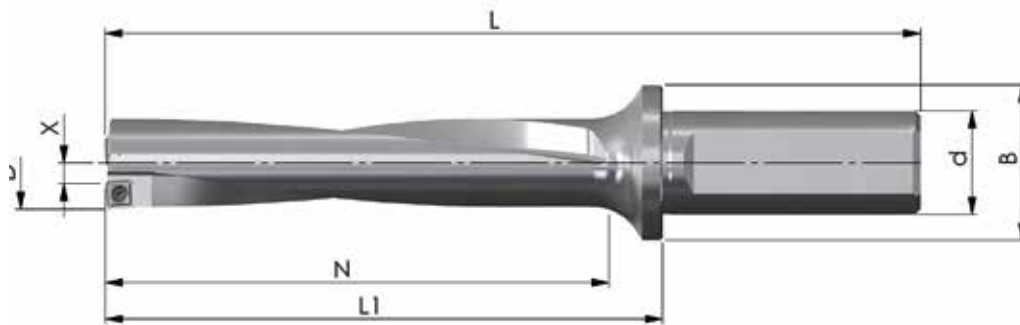

Listenpreis: 296,50 €

Sonderpreis für EINEN der oben genannten Bohrer inkl. 1 VPE Bohrplatten: 158,00 €

SET 2020-2 - 5xD BOHRWERKZEUG TYPE D01

Artikelnummer	D	N	L ₁	L	d _{h6}	B	Z	X max.	Listenpreise
BW-14-70-20-04	14,0	70,0	85,0	135,0	20	30	1+1	0,25	274,00 €
BW-14,5-75-20-04	14,5	75,0	87,5	137,5	20	30	1+1	0,25	274,00 €
BW-15-75-20-04	15,0	75,0	90,0	140,0	20	30	1+1	0,25	274,00 €
BW-15,5-80-20-04	15,5	80,0	92,5	142,5	20	30	1+1	0,25	274,00 €
BW-16-80-20-04	16,0	80,0	95,0	145,0	20	30	1+1	0,25	274,00 €
BW-16,5-85-20-04	16,5	85,0	97,5	147,5	20	30	1+1	0,25	274,00 €
10 Stück (1 Verpackungseinheit) JDD01-04T2R04-... oder JDD01-0402R04-... Sorte frei wählbar									80,50 €

Listenpreis: 354,50 €

Sonderpreis für EINEN der oben genannten Bohrer inkl. 1 VPE Bohrplatten: 190,00 €

SET 2020-3 - 3xD BOHRWERKZEUG TYPE D02

Artikelnummer	D	N	L ₁	L	d _{h6}	B	Z	X max.	Listenpreise
BW-16,5-51-20-05	16,5	51,0	78	128	20	30	1+1	0,40	216,00 €
BW-17-51-20-05	17,0	51,0	78	128	20	30	1+1	0,40	216,00 €
BW-17,5-54-20-05	17,5	54,0	81	131	20	30	1+1	0,40	216,00 €
BW-18-54-20-05	18,0	54,0	81	131	20	30	1+1	0,40	216,00 €
10 Stück (1 Verpackungseinheit) JDD02-05T2R04-... oder JDD02-0502R04-... Sorte frei wählbar									83,00 €

Listenpreis: 299,00 €

Sonderpreis für EINEN der oben genannten Bohrer inkl. 1 VPE Bohrplatten: 163,00 €

SET 2020-4 - 5xD BOHRWERKZEUG TYPE D02

Artikelnummer	D	N	L ₁	L	d _{h6}	B	Z	X max.	Listenpreise
BW-17-85-20-05	17,0	85,0	103,0	153,0	20	30	1+1	0,40	274,00 €
BW-17,5-90-20-05	17,5	90,0	105,5	155,5	20	30	1+1	0,40	274,00 €
BW-18-90-20-05	18,0	90,0	108,0	158,0	20	30	1+1	0,40	274,00 €
BW-18,5-90-25-05	18,5	90,0	109,0	165,0	25	30	1+1	0,40	274,00 €
10 Stück (1 Verpackungseinheit) JDD02-05T2R04-... oder JDD02-0502R04-... Sorte frei wählbar									83,00 €