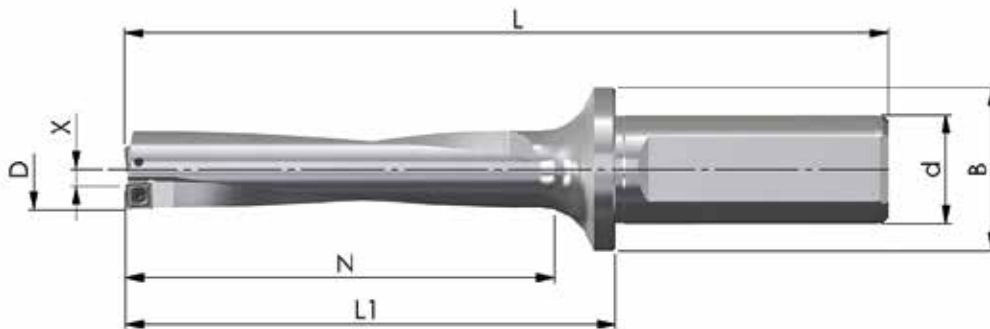

Artikelnummer	D	N	L ₁	L	d _{h6}	B	Z	X max.	Listenpreise
BW-14-42-20-04	14,0	42,0	69	119	20	30	1+1	0,25	216,00 €
BW-14,5-45-20-04	14,5	45,0	72	122	20	30	1+1	0,25	216,00 €
BW-15-45-20-04	15,0	45,0	72	122	20	30	1+1	0,25	216,00 €
BW-15,5-48-20-04	15,5	48,0	75	125	20	30	1+1	0,25	216,00 €
BW-16-48-20-04	16,0	48,0	75	125	20	30	1+1	0,25	216,00 €
10 Stück (1 Verpackungseinheit) JDD01-04T2R04-... oder JDD01-0402R04-... Sorte frei wählbar									80,50 €

Listenpreis: 296,50 €

Sonderpreis für EINEN der oben genannten Bohrer inkl. 1 VPE Bohrplatten: 158,00 €

SET 2020-2 - 5xD BOHRWERKZEUG TYPE D01

Artikelnummer	D	N	L ₁	L	d _{h6}	B	Z	X max.	Listenpreise
BW-14-70-20-04	14,0	70,0	85,0	135,0	20	30	1+1	0,25	274,00 €
BW-14,5-75-20-04	14,5	75,0	87,5	137,5	20	30	1+1	0,25	274,00 €
BW-15-75-20-04	15,0	75,0	90,0	140,0	20	30	1+1	0,25	274,00 €
BW-15,5-80-20-04	15,5	80,0	92,5	142,5	20	30	1+1	0,25	274,00 €
BW-16-80-20-04	16,0	80,0	95,0	145,0	20	30	1+1	0,25	274,00 €
BW-16,5-85-20-04	16,5	85,0	97,5	147,5	20	30	1+1	0,25	274,00 €
10 Stück (1 Verpackungseinheit) JDD01-04T2R04-... oder JDD01-0402R04-... Sorte frei wählbar									80,50 €

Listenpreis: 354,50 €

Sonderpreis für EINEN der oben genannten Bohrer inkl. 1 VPE Bohrplatten: 190,00 €

SET 2020-3 - 3xD BOHRWERKZEUG TYPE D02

Artikelnummer	D	N	L ₁	L	d _{h6}	B	Z	X max.	Listenpreise
BW-16,5-51-20-05	16,5	51,0	78	128	20	30	1+1	0,40	216,00 €
BW-17-51-20-05	17,0	51,0	78	128	20	30	1+1	0,40	216,00 €
BW-17,5-54-20-05	17,5	54,0	81	131	20	30	1+1	0,40	216,00 €
BW-18-54-20-05	18,0	54,0	81	131	20	30	1+1	0,40	216,00 €
10 Stück (1 Verpackungseinheit) JDD02-05T2R04-... oder JDD02-0502R04-... Sorte frei wählbar									83,00 €