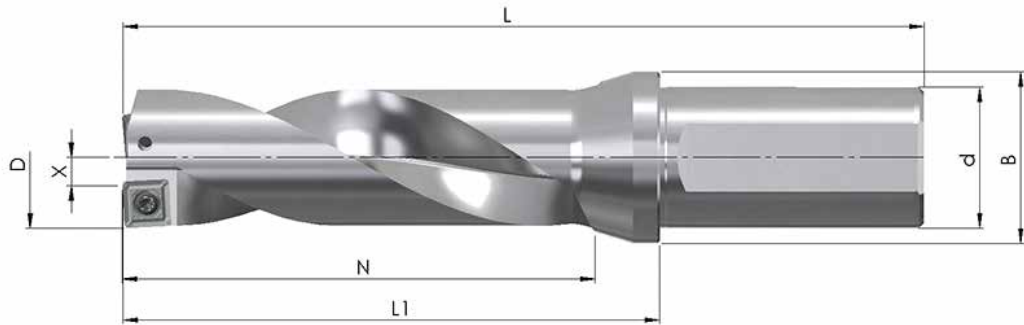

Listenpreis: 338,50 € bzw. 353,50 €

Sonderpreis für EINEN der oben genannten Bohrer inkl. 1 VPE Bohrplatten: 199,00 €

SET 2020-10 - 5xD BOHRWERKZEUG TYPE D05

Artikelnummer	D	N	L ₁	L	d _{h6}	B	Z	X max.	Listenpreise
BW-26-130-32-08	26,0	130,0	148,0	208,0	32	39	1+1	0,5	330,00 €
BW-26,5-135-32-08	26,5	135,0	150,5	210,5	32	39	1+1	0,5	330,00 €
BW-27-135-32-08	27,0	135,0	153,0	213,0	32	39	1+1	0,5	330,00 €
BW-28-140-32-08	28,0	140,0	158,0	218,0	32	39	1+1	0,5	330,00 €
BW-29-145-32-08	29,0	145,0	163,0	223,0	32	39	1+1	0,5	330,00 €
BW-30-150-32-08	30,0	150,0	168,0	228,0	32	39	1+1	0,5	330,00 €
10 Stück (1 Verpackungseinheit) JDD05-08T3R08-... oder JDD05-0803R08-... Sorte frei wählbar									93,50 €

Listenpreis: 423,50 €

Sonderpreis für EINEN der oben genannten Bohrer inkl. 1 VPE Bohrplatten: 230,00 €

SET 2020-11 - 3xD BOHRWERKZEUG TYPE D06

Artikelnummer	D	N	L ₁	L	d _{h6}	B	Z	X max.	Listenpreise
BW-29-87-32-10	29,0	87,0	113	173	32	39	1+1	0,5	260,00 €
BW-29,5-87-32-10	29,5	87,0	113	173	32	39	1+1	0,5	260,00 €
BW-30-90-32-10	30,0	90,0	116	176	32	39	1+1	0,5	260,00 €
BW-31-93-32-10	31,0	93,0	119	179	32	39	1+1	0,5	260,00 €
BW-32-96-32-10	32,0	96,0	122	182	32	39	1+1	0,5	260,00 €
BW-33-99-32-10	33,0	99,0	125	185	32	39	1+1	0,5	260,00 €
BW-34-102-32-10	34,0	102,0	128	188	32	39	1+1	0,5	260,00 €
10 Stück (1 Verpackungseinheit) JDD06-10T4R08-... oder JDD06-1004R08-... Sorte frei wählbar									107,00 €