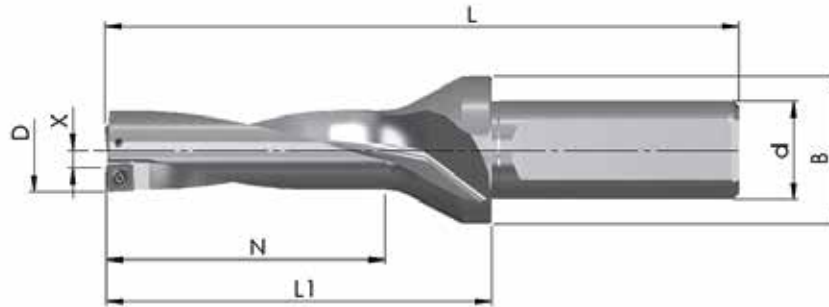

Artikelnummer	D	N	L ₁	L	d _{h6}	B	Z	X max.	Listenpreise
BW-14-42-20-04	14,0	42,0	69	119	20	30	1+1	0,25	216,00 €
BW-14,5-45-20-04	14,5	45,0	72	122	20	30	1+1	0,25	216,00 €
BW-15-45-20-04	15,0	45,0	72	122	20	30	1+1	0,25	216,00 €
BW-15,5-48-20-04	15,5	48,0	75	125	20	30	1+1	0,25	216,00 €
BW-16-48-20-04	16,0	48,0	75	125	20	30	1+1	0,25	216,00 €
10 Stück (1 Verpackungseinheit) JDD01-04T2R04-... oder JDD01-0402R04-... Sorte frei wählbar									80,50 €

Listenpreis: 296,50 €

Sonderpreis für EINEN der oben genannten Bohrer inkl. 1 VPE Bohrplatten: 158,00 €

SET 2020-2 - 5xD BOHRWERKZEUG TYPE D01

Artikelnummer	D	N	L ₁	L	d _{h6}	B	Z	X max.	Listenpreise
BW-14-70-20-04	14,0	70,0	85,0	135,0	20	30	1+1	0,25	274,00 €
BW-14,5-75-20-04	14,5	75,0	87,5	137,5	20	30	1+1	0,25	274,00 €
BW-15-75-20-04	15,0	75,0	90,0	140,0	20	30	1+1	0,25	274,00 €
BW-15,5-80-20-04	15,5	80,0	92,5	142,5	20	30	1+1	0,25	274,00 €
BW-16-80-20-04	16,0	80,0	95,0	145,0	20	30	1+1	0,25	274,00 €
BW-16,5-85-20-04	16,5	85,0	97,5	147,5	20	30	1+1	0,25	274,00 €
10 Stück (1 Verpackungseinheit) JDD01-04T2R04-... oder JDD01-0402R04-... Sorte frei wählbar									80,50 €

Listenpreis: 354,50 €

Sonderpreis für EINEN der oben genannten Bohrer inkl. 1 VPE Bohrplatten: 190,00 €

SET 2020-3 - 3xD BOHRWERKZEUG TYPE D02

Artikelnummer	D	N	L ₁	L	d _{h6}	B	Z	X max.	Listenpreise
BW-16,5-51-20-05	16,5	51,0	78	128	20	30	1+1	0,40	216,00 €
BW-17-51-20-05	17,0	51,0	78	128	20	30	1+1	0,40	216,00 €
BW-17,5-54-20-05	17,5	54,0	81	131	20	30	1+1	0,40	216,00 €
BW-18-54-20-05	18,0	54,0	81	131	20	30	1+1	0,40	216,00 €
10 Stück (1 Verpackungseinheit) JDD02-05T2R04-... oder JDD02-0502R04-... Sorte frei wählbar									83,00 €