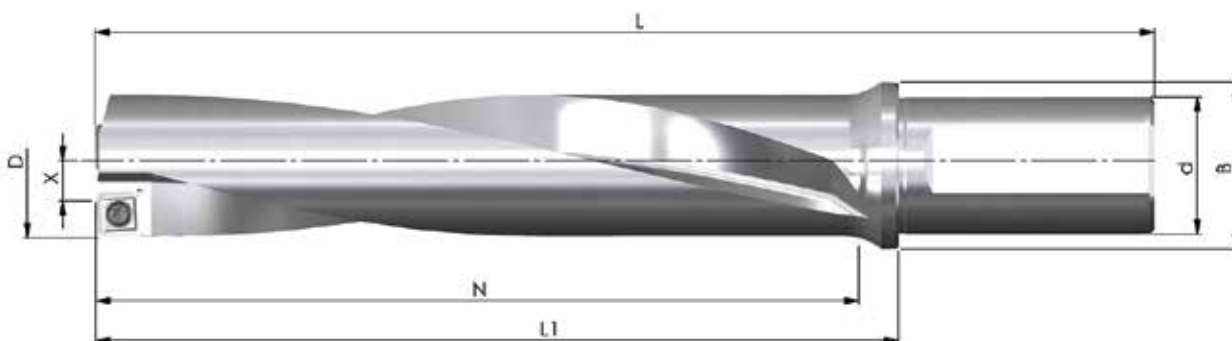

SET 2023-12 - 5xD BOHRWERKZEUG TYPE D06

Artikelnummer	D	N	L₁	L	d_{h6}	B	Z	X max.	Listenpreise
BW-31-155-32-10	31,0	155,0	173,0	233,0	32	39	1+1	0,5	373,00 €
BW-32-160-32-10	32,0	160,0	178,0	238,0	32	39	1+1	0,5	373,00 €
BW-33-165-32-10	33,0	165,0	183,0	243,0	32	39	1+1	0,5	373,00 €
BW-34-170-32-10	34,0	170,0	188,0	248,0	32	39	1+1	0,5	373,00 €
BW-35-175-40-10	35,0	175,0	193,0	261,0	40	50	1+1	0,5	373,00 €
BW-36-180-40-10	36,0	180,0	198,0	266,0	40	50	1+1	0,5	373,00 €
BW-37-185-40-10	37,0	185,0	203,0	271,0	40	50	1+1	0,5	435,00 €
10 Stück (1 Verpackungseinheit) JDD06-10T4R08-... oder JDD06-1004R08-... Sorte frei wählbar									120,50 €

Listenpreis: 493,50 € bzw. 555,50 €

Sonderpreis für EINEN der oben genannten Bohrer inkl. 1 VPE Bohrplatten: 306,00 €