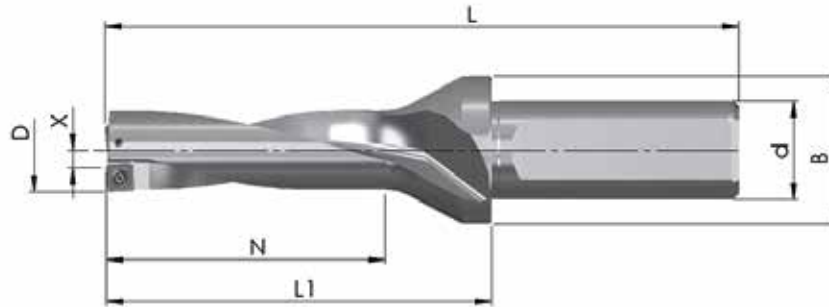

## SET 2023-1 - 3xD BOHRWERKZEUG TYPE D01

Artikelnummer	D	N	L <sub>1</sub>	L	d <sub>h6</sub>	B	Z	X max.	Listenpreise
BW-14-42-20-04	14,0	42,0	69	119	20	30	1+1	0,25	244,00 €
BW-14,5-45-20-04	14,5	45,0	72	122	20	30	1+1	0,25	244,00 €
BW-15-45-20-04	15,0	45,0	72	122	20	30	1+1	0,25	244,00 €
BW-15,5-48-20-04	15,5	48,0	75	125	20	30	1+1	0,25	244,00 €
BW-16-48-20-04	16,0	48,0	75	125	20	30	1+1	0,25	244,00 €
10 Stück (1 Verpackungseinheit) JDD01-04T2R04-... oder JDD01-0402R04-... Sorte frei wählbar									91,00 €

## SET 2023-2 - 5xD BOHRWERKZEUG TYPE D01

Artikelnummer	D	N	L <sub>1</sub>	L	d <sub>h6</sub>	B	Z	X max.	Listenpreise
BW-14-70-20-04	14,0	70,0	85,0	135,0	20	30	1+1	0,25	310,00 €
BW-14,5-75-20-04	14,5	75,0	87,5	137,5	20	30	1+1	0,25	310,00 €
BW-15-75-20-04	15,0	75,0	90,0	140,0	20	30	1+1	0,25	310,00 €
BW-15,5-80-20-04	15,5	80,0	92,5	142,5	20	30	1+1	0,25	310,00 €
BW-16-80-20-04	16,0	80,0	95,0	145,0	20	30	1+1	0,25	310,00 €
BW-16,5-85-20-04	16,5	85,0	97,5	147,5	20	30	1+1	0,25	310,00 €
10 Stück (1 Verpackungseinheit) JDD01-04T2R04-... oder JDD01-0402R04-... Sorte frei wählbar									91,00 €

## SET 2023-3 - 3xD BOHRWERKZEUG TYPE D02

Artikelnummer	D	N	L <sub>1</sub>	L	d <sub>h6</sub>	B	Z	X max.	Listenpreise
BW-16,5-51-20-05	16,5	51,0	78	128	20	30	1+1	0,40	244,00 €
BW-17-51-20-05	17,0	51,0	78	128	20	30	1+1	0,40	244,00 €
BW-17,5-54-20-05	17,5	54,0	81	131	20	30	1+1	0,40	244,00 €
BW-18-54-20-05	18,0	54,0	81	131	20	30	1+1	0,40	244,00 €
10 Stück (1 Verpackungseinheit) JDD02-05T2R04-... oder JDD02-0502R04-... Sorte frei wählbar									94,00 €