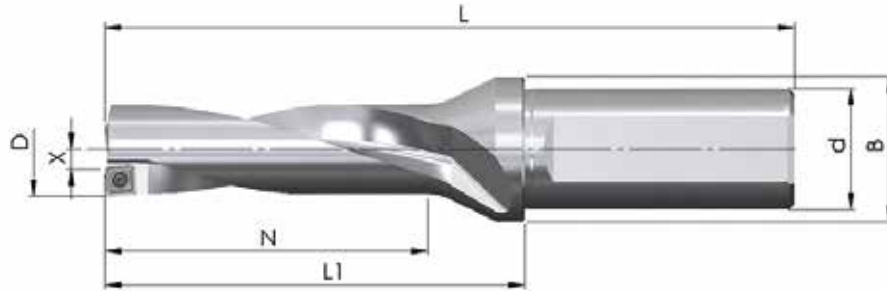

SET 2023-5 - 3xD BOHRWERKZEUG TYPE D03

Artikelnummer	D	N	L₁	L	d_{h6}	B	Z	X max.	Listenpreise
BW-18,5-57-25-06	18,5	57,0	84	140	25	30	1+1	0,5	244,00 €
BW-19-57-25-06	19,0	57,0	84	140	25	30	1+1	0,5	244,00 €
BW-19,5-60-25-06	19,5	60,0	87	143	25	30	1+1	0,5	244,00 €
BW-20-60-25-06	20,0	60,0	87	143	25	30	1+1	0,5	277,00 €
BW-20,5-63-25-06	20,5	63,0	90	146	25	30	1+1	0,5	277,00 €
10 Stück (1 Verpackungseinheit) JDD03-06T2R06-... oder JDD03-0602R06-... Sorte frei wählbar									97,50 €

Listenpreis: 341,50 € bzw. 374,50 €

Sonderpreis für EINEN der oben genannten Bohrer inkl. 1 VPE Bohrplatten: 212,00 €