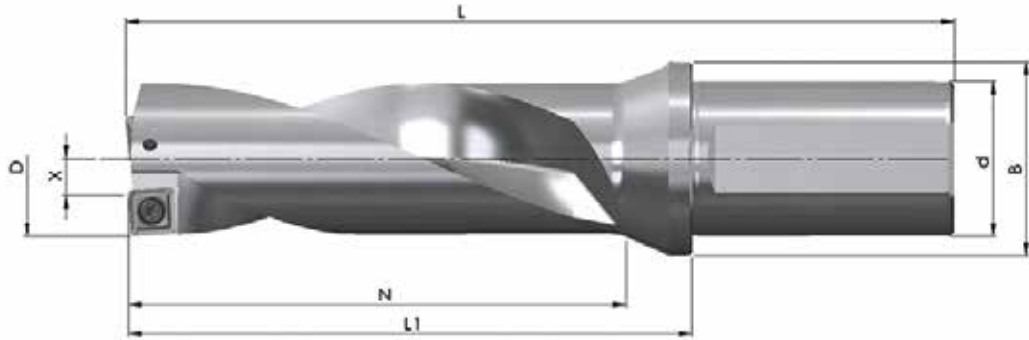

SET 2023-13 - 3xD BOHRWERKZEUG TYPE D07

Artikelnummer	D	N	L₁	L	d_{h6}	B	Z	X max.	Listenpreise
BW-35-105-40-12	35,0	105,0	131	199	40	50	1+1	0,5	294,00 €
BW-36-108-40-12	36,0	108,0	134	202	40	50	1+1	0,5	294,00 €
BW-37-111-40-12	37,0	111,0	137	205	40	50	1+1	0,5	342,00 €
BW-38-114-40-12	38,0	114,0	140	208	40	50	1+1	0,5	342,00 €
BW-39-117-40-12	39,0	117,0	143	211	40	50	1+1	0,5	342,00 €
BW-40-120-40-12	40,0	120,0	146	214	40	50	1+1	0,5	342,00 €
BW-41-123-40-12	41,0	123,0	149	217	40	50	1+1	0,5	342,00 €
BW-42-126-40-12	42,0	126,0	152	220	40	50	1+1	0,5	342,00 €
BW-43-129-40-12	43,0	129,0	155	223	40	50	1+1	0,5	342,00 €
BW-44-132-40-12	44,0	132,0	158	226	40	50	1+1	0,5	342,00 €
10 Stück (1 Verpackungseinheit) JDD07-12T5R08-... oder JDD07-1205R08-... Sorte frei wählbar									131,00 €

Listenpreis: 425,00 € bzw. 473,00 €

Sonderpreis für EINEN der oben genannten Bohrer inkl. 1 VPE Bohrplatten: 296,00 €