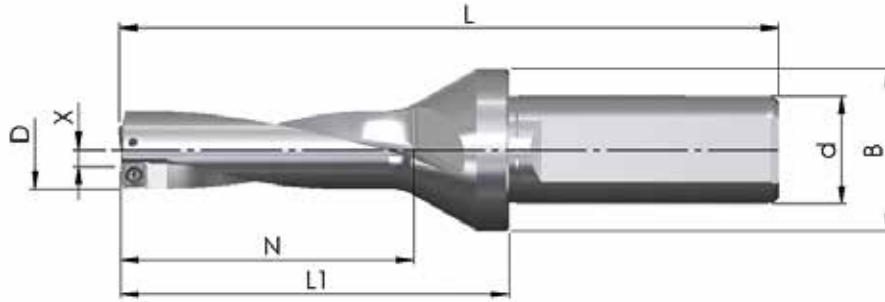

## SET 2023-1 - 3xD BOHRWERKZEUG TYPE D01

Artikelnummer	D	N	L <sub>1</sub>	L	d <sub>h6</sub>	B	Z	X max.	Listenpreise
BW-14-42-20-04	14,0	42,0	69	119	20	30	1+1	0,25	244,00 €
BW-14,5-45-20-04	14,5	45,0	72	122	20	30	1+1	0,25	244,00 €
BW-15-45-20-04	15,0	45,0	72	122	20	30	1+1	0,25	244,00 €
BW-15,5-48-20-04	15,5	48,0	75	125	20	30	1+1	0,25	244,00 €
BW-16-48-20-04	16,0	48,0	75	125	20	30	1+1	0,25	244,00 €
10 Stück (1 Verpackungseinheit) JDD01-04T2R04-... oder JDD01-0402R04-... Sorte frei wählbar									91,00 €