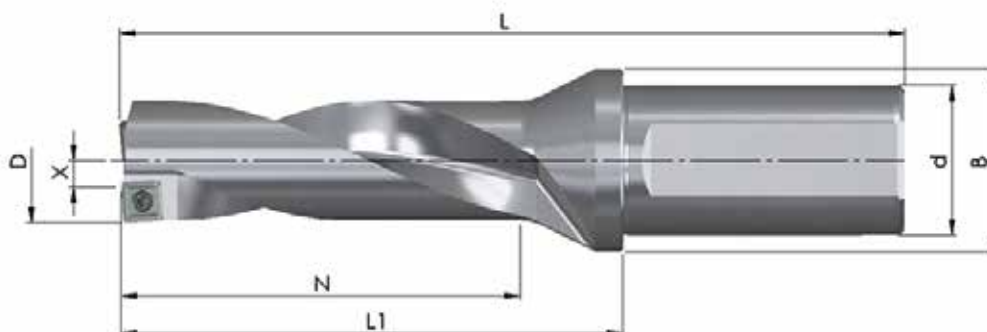

SET 2023-9 - 3xD BOHRWERKZEUG TYPE D05

Artikelnummer	D	N	L₁	L	d_{h6}	B	Z	X max.	Listenpreise
BW-24,5-75-32-08	24,5	75,0	101	161	32	39	1+1	0,5	277,00 €
BW-25-75-32-08	25,0	75,0	101	161	32	39	1+1	0,5	294,00 €
BW-25,5-78-32-08	25,5	78,0	104	164	32	39	1+1	0,5	294,00 €
BW-26-78-32-08	26,0	78,0	104	164	32	39	1+1	0,5	294,00 €
BW-26,5-81-32-08	26,5	81,0	107	167	32	39	1+1	0,5	294,00 €
BW-27-81-32-08	27,0	81,0	107	167	32	39	1+1	0,5	294,00 €
BW-27,5-84-32-08	27,5	84,0	110	170	32	39	1+1	0,5	294,00 €
BW-28-84-32-08	28,0	84,0	110	170	32	39	1+1	0,5	294,00 €
BW-28,5-87-32-08	28,5	87,0	110	170	32	39	1+1	0,5	294,00 €
10 Stück (1 Verpackungseinheit) JDD05-08T3R08-... oder JDD05-0803R08-... Sorte frei wählbar									106,00 €

Listenpreis: 383,00 € bzw. 400,00 €

Sonderpreis für EINEN der oben genannten Bohrer inkl. 1 VPE Bohrplatten: 232,00 €