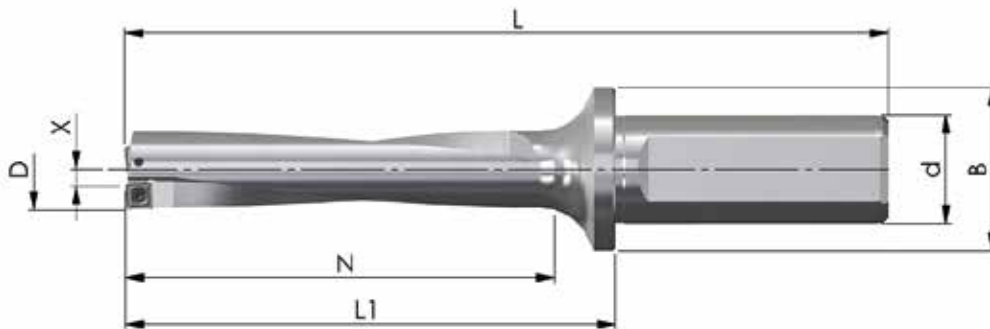

## SET 2023-1 - 3xD BOHRWERKZEUG TYPE D01

Artikelnummer	D	N	L <sub>1</sub>	L	d <sub>h6</sub>	B	Z	X max.	Listenpreise
BW-14-42-20-04	14,0	42,0	69	119	20	30	1+1	0,25	244,00 €
BW-14,5-45-20-04	14,5	45,0	72	122	20	30	1+1	0,25	244,00 €
BW-15-45-20-04	15,0	45,0	72	122	20	30	1+1	0,25	244,00 €
BW-15,5-48-20-04	15,5	48,0	75	125	20	30	1+1	0,25	244,00 €
BW-16-48-20-04	16,0	48,0	75	125	20	30	1+1	0,25	244,00 €
10 Stück (1 Verpackungseinheit) JDD01-04T2R04-... oder JDD01-0402R04-... Sorte frei wählbar									91,00 €

## SET 2023-2 - 5xD BOHRWERKZEUG TYPE D01

Artikelnummer	D	N	L <sub>1</sub>	L	d <sub>h6</sub>	B	Z	X max.	Listenpreise
BW-14-70-20-04	14,0	70,0	85,0	135,0	20	30	1+1	0,25	310,00 €
BW-14,5-75-20-04	14,5	75,0	87,5	137,5	20	30	1+1	0,25	310,00 €
BW-15-75-20-04	15,0	75,0	90,0	140,0	20	30	1+1	0,25	310,00 €
BW-15,5-80-20-04	15,5	80,0	92,5	142,5	20	30	1+1	0,25	310,00 €
BW-16-80-20-04	16,0	80,0	95,0	145,0	20	30	1+1	0,25	310,00 €
BW-16,5-85-20-04	16,5	85,0	97,5	147,5	20	30	1+1	0,25	310,00 €
10 Stück (1 Verpackungseinheit) JDD01-04T2R04-... oder JDD01-0402R04-... Sorte frei wählbar									91,00 €