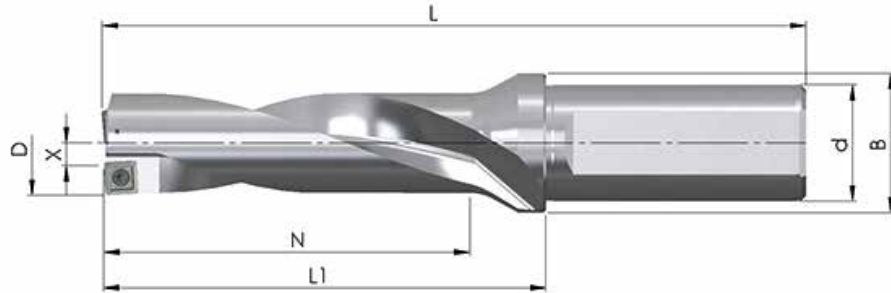

SET 2023-7 - 3xD BOHRWERKZEUG TYPE D04

Artikelnummer	D	N	L₁	L	d_{h6}	B	Z	X max.	Listenpreise
BW-21-63-25-07	21,0	63,0	90	146	25	30	1+1	0,5	277,00 €
BW-21,5-63-25-07	21,5	63,0	90	146	25	30	1+1	0,5	277,00 €
BW-22-66-25-07	22,0	66,0	92	148	25	30	1+1	0,5	277,00 €
BW-22,5-69-25-07	22,5	69,0	95	151	25	30	1+1	0,5	277,00 €
BW-23-69-25-07	23,0	69,0	95	151	25	30	1+1	0,5	277,00 €
BW-23,5-72-25-07	23,5	72,0	98	154	25	30	1+1	0,5	277,00 €
BW-24-72-25-07	24,0	72,0	98	154	25	30	1+1	0,5	277,00 €
10 Stück (1 Verpackungseinheit) JDD04-07T2R06-... oder JDD04-0702R06-... Sorte frei wählbar									98,50 €

Listenpreis: **375,50 €**

Sonderpreis für EINEN der oben genannten Bohrer inkl. 1 VPE Bohrplatten: **216,00 €**