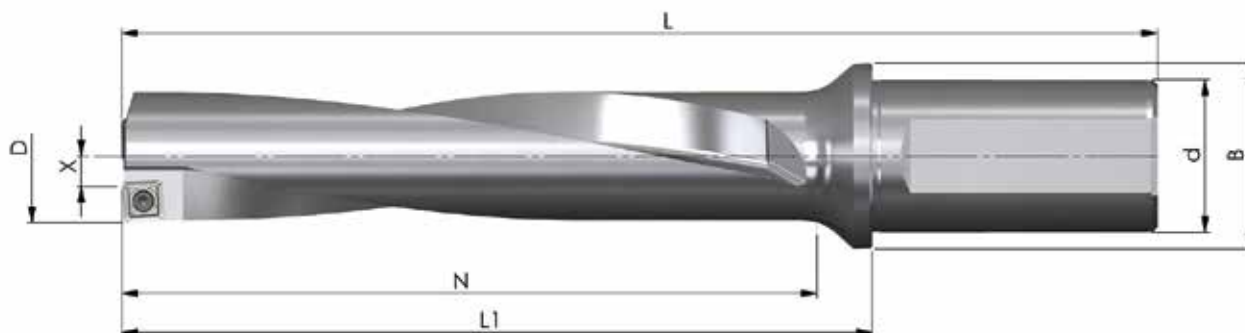

SET 2023-10 - 5xD BOHRWERKZEUG TYPE D05

Artikelnummer	D	N	L₁	L	d_{h6}	B	Z	X max.	Listenpreise
BW-26-130-32-08	26,0	130,0	148,0	208,0	32	39	1+1	0,5	373,00 €
BW-26,5-135-32-08	26,5	135,0	150,5	210,5	32	39	1+1	0,5	373,00 €
BW-27-135-32-08	27,0	135,0	153,0	213,0	32	39	1+1	0,5	373,00 €
BW-28-140-32-08	28,0	140,0	158,0	218,0	32	39	1+1	0,5	373,00 €
BW-29-145-32-08	29,0	145,0	163,0	223,0	32	39	1+1	0,5	373,00 €
BW-30-150-32-08	30,0	150,0	168,0	228,0	32	39	1+1	0,5	373,00 €
10 Stück (1 Verpackungseinheit) JDD05-08T3R08-... oder JDD05-0803R08-... Sorte frei wählbar									106,00 €

Listenpreis: 479,00 €

Sonderpreis für EINEN der oben genannten Bohrer inkl. 1 VPE Bohrplatten: 265,00 €