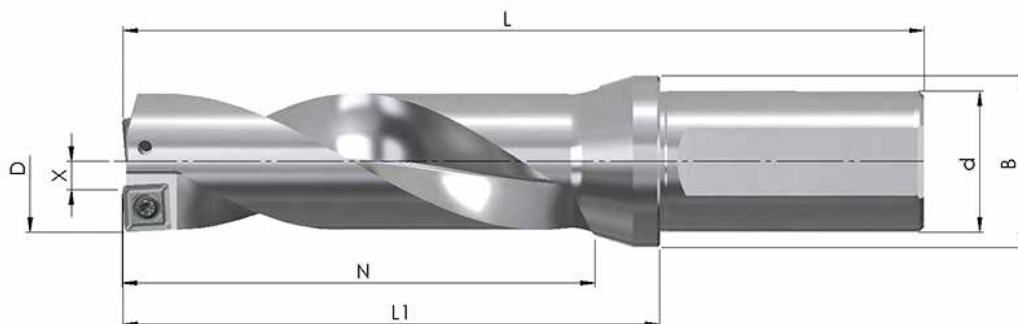

SET 2023-11 - 3xD BOHRWERKZEUG TYPE D06

Artikelnummer	D	N	L₁	L	d_{h6}	B	Z	X max.	Listenpreise
BW-29-87-32-10	29,0	87,0	113	173	32	39	1+1	0,5	294,00 €
BW-29,5-87-32-10	29,5	87,0	113	173	32	39	1+1	0,5	294,00 €
BW-30-90-32-10	30,0	90,0	116	176	32	39	1+1	0,5	294,00 €
BW-31-93-32-10	31,0	93,0	119	179	32	39	1+1	0,5	294,00 €
BW-32-96-32-10	32,0	96,0	122	182	32	39	1+1	0,5	294,00 €
BW-33-99-32-10	33,0	99,0	125	185	32	39	1+1	0,5	294,00 €
BW-34-102-32-10	34,0	102,0	128	188	32	39	1+1	0,5	294,00 €
10 Stück (1 Verpackungseinheit) JDD06-10T4R08-... oder JDD06-1004R08-... Sorte frei wählbar									120,50 €

Listenpreis: 414,50 €

Sonderpreis für EINEN der oben genannten Bohrer inkl. 1 VPE Bohrplatten: 237,00 €