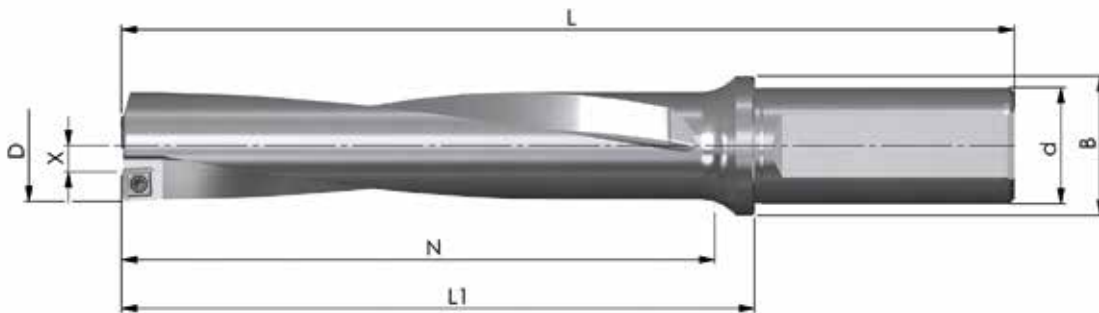

SET 2023-8 - 5xD BOHRWERKZEUG TYPE D04

Artikelnummer	D	N	L₁	L	d_{h6}	B	Z	X max.	Listenpreise
BW-21,5-110-25-07	21,5	110,0	124,0	180,0	25	30	1+1	0,5	351,00 €
BW-22-110-25-07	22,0	110,0	126,5	182,5	25	30	1+1	0,5	351,00 €
BW-22,5-115-25-07	22,5	115,0	129,0	185,0	25	30	1+1	0,5	351,00 €
BW-23-115-25-07	23,0	115,0	131,5	187,5	25	30	1+1	0,5	351,00 €
BW-23,5-118-25-07	23,5	118,0	134,0	190,0	25	30	1+1	0,5	351,00 €
BW-24-120-25-07	24,0	120,0	136,5	192,5	25	30	1+1	0,5	351,00 €
BW-24,5-125-32-07	24,5	125,0	140,5	200,5	32	39	1+1	0,5	351,00 €
BW-25-125-32-07	25,0	125,0	143,0	203,0	32	39	1+1	0,5	373,00 €
BW-25,5-130-32-07	25,5	130,0	145,5	205,5	32	39	1+1	0,5	373,00 €
10 Stück (1 Verpackungseinheit) JDD04-07T2R06-... oder JDD04-0702R06-... Sorte frei wählbar									98,50 €

Listenpreis: **449,50 € bzw. 471,50 €**

Sonderpreis für EINEN der oben genannten Bohrer inkl. 1 VPE Bohrplatten: **264,00 €**