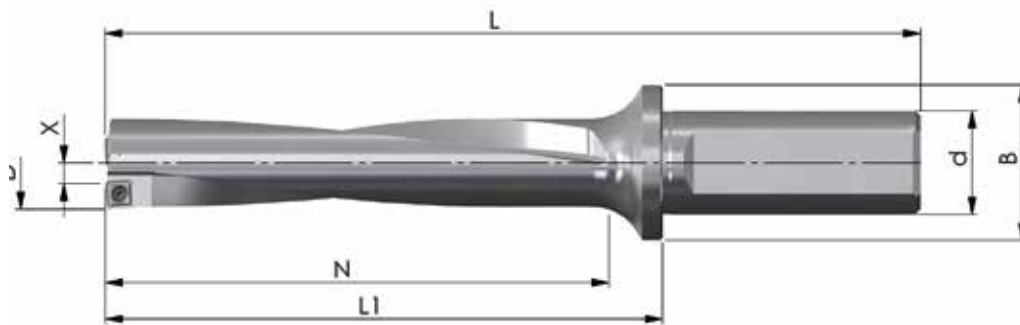

SET 2023-4 - 5xD BOHRWERKZEUG TYPE D02

Artikelnummer	D	N	L₁	L	d_{h6}	B	Z	X max.	Listenpreise
BW-17-85-20-05	17,0	85,0	103,0	153,0	20	30	1+1	0,40	310,00 €
BW-17,5-90-20-05	17,5	90,0	105,5	155,5	20	30	1+1	0,40	310,00 €
BW-18-90-20-05	18,0	90,0	108,0	158,0	20	30	1+1	0,40	310,00 €
BW-18,5-90-25-05	18,5	90,0	109,0	165,0	25	30	1+1	0,40	310,00 €
10 Stück (1 Verpackungseinheit) JDD02-05T2R04-... oder JDD02-0502R04-... Sorte frei wählbar									94,00 €

Listenpreis: 404,00 €

Sonderpreis für EINEN der oben genannten Bohrer inkl. 1 VPE Bohrplatten: 234,00 €