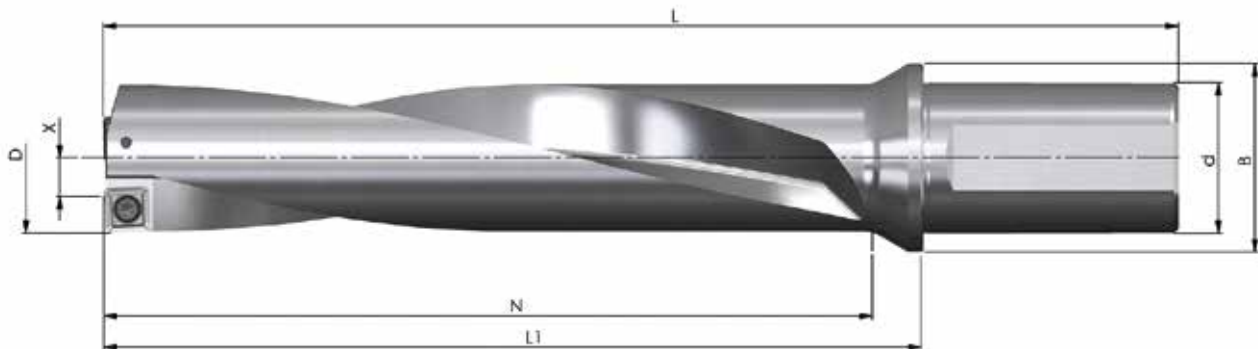

SET 2023-14 - 5xD BOHRWERKZEUG TYPE D07

Artikelnummer	D	N	L₁	L	d_{h6}	B	Z	X max.	Listenpreise
BW-38-190-40-12	38,0	190,0	208,0	276,0	40	50	1+1	0,5	435,00 €
BW-39-195-40-12	39,0	195,0	213,0	281,0	40	50	1+1	0,5	435,00 €
BW-40-200-40-12	40,0	200,0	218,0	286,0	40	50	1+1	0,5	435,00 €
BW-41-205-40-12	41,0	205,0	223,0	291,0	40	50	1+1	0,5	435,00 €
BW-42-210-40-12	42,0	210,0	228,0	296,0	40	50	1+1	0,5	435,00 €
BW-43-215-40-12	43,0	215,0	233,0	301,0	40	50	1+1	0,5	435,00 €
BW-44-220-40-12	44,0	220,0	238,0	306,0	40	50	1+1	0,5	435,00 €
10 Stück (1 Verpackungseinheit) JDD07-12T5R08-... oder JDD07-1205R08-... Sorte frei wählbar									131,00 €

Listenpreis: 566,00 €

Sonderpreis für EINEN der oben genannten Bohrer inkl. 1 VPE Bohrplatten: 339,00 €