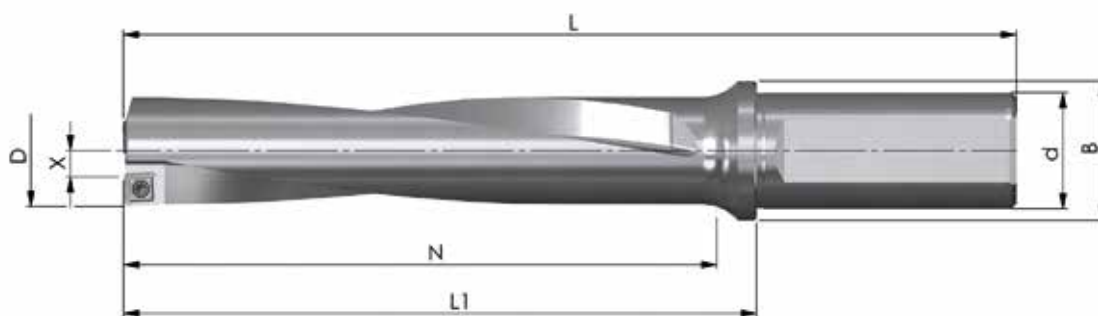

SET 2020-8 - 5xD BOHRWERKZEUG TYPE D04

Artikelnummer	D	N	L₁	L	d_{h6}	B	Z	X max.	Listenpreise
BW-21,5-110-25-07	21,5	110,0	124,0	180,0	25	30	1+1	0,5	311,00 €
BW-22-110-25-07	22,0	110,0	126,5	182,5	25	30	1+1	0,5	311,00 €
BW-22,5-115-25-07	22,5	115,0	129,0	185,0	25	30	1+1	0,5	311,00 €
BW-23-115-25-07	23,0	115,0	131,5	187,5	25	30	1+1	0,5	311,00 €
BW-23,5-118-25-07	23,5	118,0	134,0	190,0	25	30	1+1	0,5	311,00 €
BW-24-120-25-07	24,0	120,0	136,5	192,5	25	30	1+1	0,5	311,00 €
BW-24,5-125-32-07	24,5	125,0	140,5	200,5	32	39	1+1	0,5	311,00 €
BW-25-125-32-07	25,0	125,0	143,0	203,0	32	39	1+1	0,5	330,00 €
BW-25,5-130-32-07	25,5	130,0	145,5	205,5	32	39	1+1	0,5	330,00 €
10 Stück (1 Verpackungseinheit) JDD04-07T2R06-... oder JDD04-0702R06-... Sorte frei wählbar									87,50 €

Listenpreis: 398,50 € bzw. 417,50 €

Sonderpreis für EINEN der oben genannten Bohrer inkl. 1 VPE Bohrplatten: 229,00 €