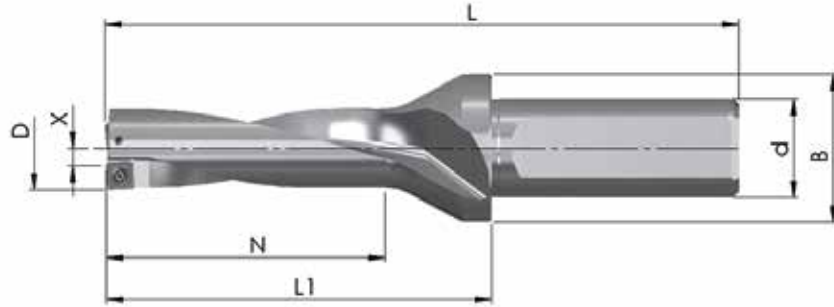

SET 2020-3 - 3xD BOHRWERKZEUG TYPE D02

Artikelnummer	D	N	L₁	L	d_{h6}	B	Z	X max.	Listenpreise
BW-16,5-51-20-05	16,5	51,0	78	128	20	30	1+1	0,40	216,00 €
BW-17-51-20-05	17,0	51,0	78	128	20	30	1+1	0,40	216,00 €
BW-17,5-54-20-05	17,5	54,0	81	131	20	30	1+1	0,40	216,00 €
BW-18-54-20-05	18,0	54,0	81	131	20	30	1+1	0,40	216,00 €
10 Stück (1 Verpackungseinheit) JDD02-05T2R04-... oder JDD02-0502R04-... Sorte frei wählbar									83,00 €

Listenpreis: 299,00 €

Sonderpreis für EINEN der oben genannten Bohrer inkl. 1 VPE Bohrplatten: 163,00 €