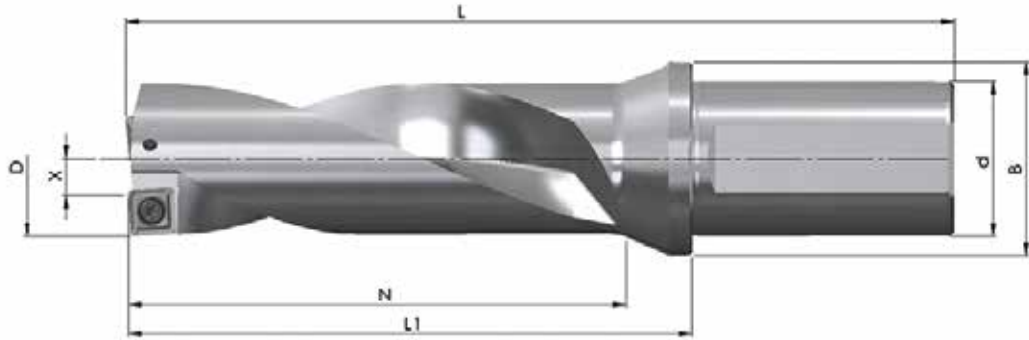

SET 2020-13 - 3xD BOHRWERKZEUG TYPE D07

Artikelnummer	D	N	L₁	L	d_{h6}	B	Z	X max.	Listenpreise
BW-35-105-40-12	35,0	105,0	131	199	40	50	1+1	0,5	260,00 €
BW-36-108-40-12	36,0	108,0	134	202	40	50	1+1	0,5	260,00 €
BW-37-111-40-12	37,0	111,0	137	205	40	50	1+1	0,5	303,00 €
BW-38-114-40-12	38,0	114,0	140	208	40	50	1+1	0,5	303,00 €
BW-39-117-40-12	39,0	117,0	143	211	40	50	1+1	0,5	303,00 €
BW-40-120-40-12	40,0	120,0	146	214	40	50	1+1	0,5	303,00 €
BW-41-123-40-12	41,0	123,0	149	217	40	50	1+1	0,5	303,00 €
BW-42-126-40-12	42,0	126,0	152	220	40	50	1+1	0,5	303,00 €
BW-43-129-40-12	43,0	129,0	155	223	40	50	1+1	0,5	303,00 €
BW-44-132-40-12	44,0	132,0	158	226	40	50	1+1	0,5	303,00 €
10 Stück (1 Verpackungseinheit) JDD07-12T5R08-... oder JDD07-1205R08-... Sorte frei wählbar									116,00 €

Listenpreis: 376,00 € bzw. 419,00 €

Sonderpreis für EINEN der oben genannten Bohrer inkl. 1 VPE Bohrplatten: 259,00 €