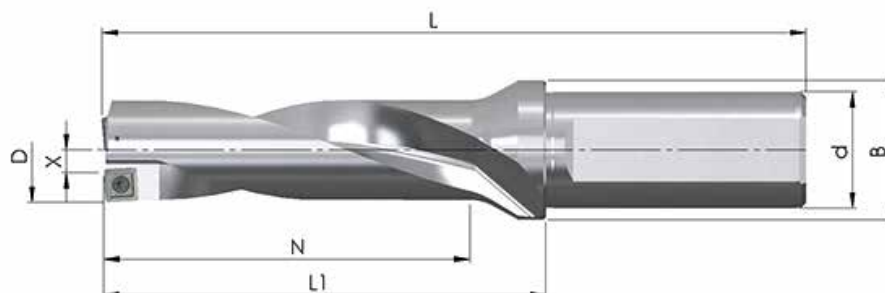

SET 2020-7 - 3xD BOHRWERKZEUG TYPE D04

Artikelnummer	D	N	L₁	L	d_{h6}	B	Z	X max.	Listenpreise
BW-21-63-25-07	21,0	63,0	90	146	25	30	1+1	0,5	245,00 €
BW-21,5-63-25-07	21,5	63,0	90	146	25	30	1+1	0,5	245,00 €
BW-22-66-25-07	22,0	66,0	92	148	25	30	1+1	0,5	245,00 €
BW-22,5-69-25-07	22,5	69,0	95	151	25	30	1+1	0,5	245,00 €
BW-23-69-25-07	23,0	69,0	95	151	25	30	1+1	0,5	245,00 €
BW-23,5-72-25-07	23,5	72,0	98	154	25	30	1+1	0,5	245,00 €
BW-24-72-25-07	24,0	72,0	98	154	25	30	1+1	0,5	245,00 €
10 Stück (1 Verpackungseinheit) JDD04-07T2R06-... oder JDD04-0702R06-... Sorte frei wählbar									87,50 €

Listenpreis: 332,50 €

Sonderpreis für EINEN der oben genannten Bohrer inkl. 1 VPE Bohrplatten: 184,00 €