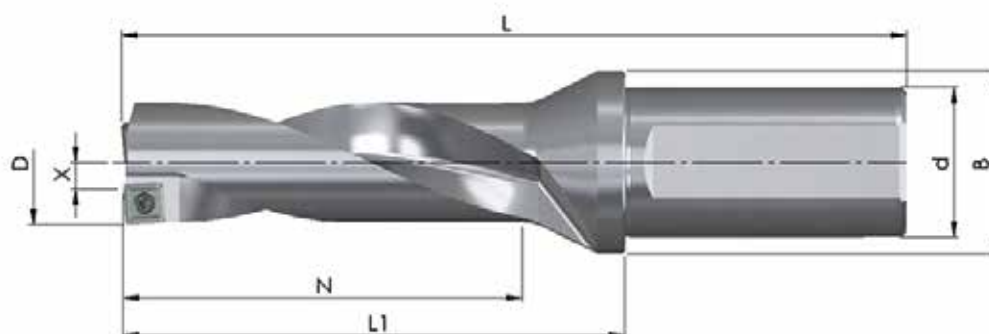

SET 2020-9 - 3xD BOHRWERKZEUG TYPE D05

Artikelnummer	D	N	L₁	L	d_{h6}	B	Z	X max.	Listenpreise
BW-24,5-75-32-08	24,5	75,0	101	161	32	39	1+1	0,5	245,00 €
BW-25-75-32-08	25,0	75,0	101	161	32	39	1+1	0,5	260,00 €
BW-25,5-78-32-08	25,5	78,0	104	164	32	39	1+1	0,5	260,00 €
BW-26-78-32-08	26,0	78,0	104	164	32	39	1+1	0,5	260,00 €
BW-26,5-81-32-08	26,5	81,0	107	167	32	39	1+1	0,5	260,00 €
BW-27-81-32-08	27,0	81,0	107	167	32	39	1+1	0,5	260,00 €
BW-27,5-84-32-08	27,5	84,0	110	170	32	39	1+1	0,5	260,00 €
BW-28-84-32-08	28,0	84,0	110	170	32	39	1+1	0,5	260,00 €
BW-28,5-87-32-08	28,5	87,0	110	170	32	39	1+1	0,5	260,00 €
10 Stück (1 Verpackungseinheit) JDD05-08T3R08-... oder JDD05-0803R08-... Sorte frei wählbar									93,50 €

Listenpreis: 338,50 € bzw. 353,50 €

Sonderpreis für EINEN der oben genannten Bohrer inkl. 1 VPE Bohrplatten: 199,00 €