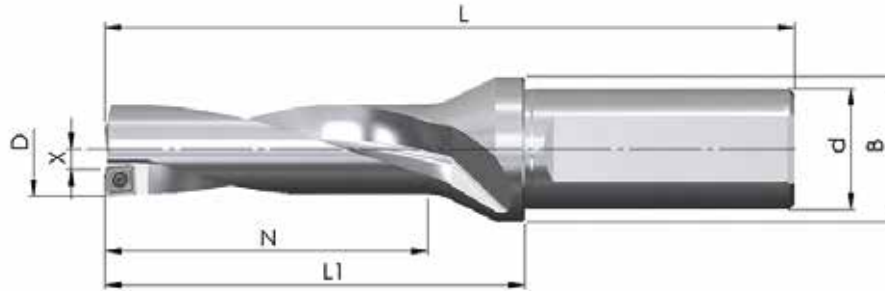

SET 2020-5 - 3xD BOHRWERKZEUG TYPE D03

Artikelnummer	D	N	L₁	L	d_{h6}	B	Z	X max.	Listenpreise
BW-18,5-57-25-06	18,5	57,0	84	140	25	30	1+1	0,5	216,00 €
BW-19-57-25-06	19,0	57,0	84	140	25	30	1+1	0,5	216,00 €
BW-19,5-60-25-06	19,5	60,0	87	143	25	30	1+1	0,5	216,00 €
BW-20-60-25-06	20,0	60,0	87	143	25	30	1+1	0,5	245,00 €
BW-20,5-63-25-06	20,5	63,0	90	146	25	30	1+1	0,5	245,00 €
10 Stück (1 Verpackungseinheit) JDD03-06T2R06-... oder JDD03-0602R06-... Sorte frei wählbar									86,50 €

Listenpreis: 302,50 € bzw. 331,50 €

Sonderpreis für EINEN der oben genannten Bohrer inkl. 1 VPE Bohrplatten: 180,00 €