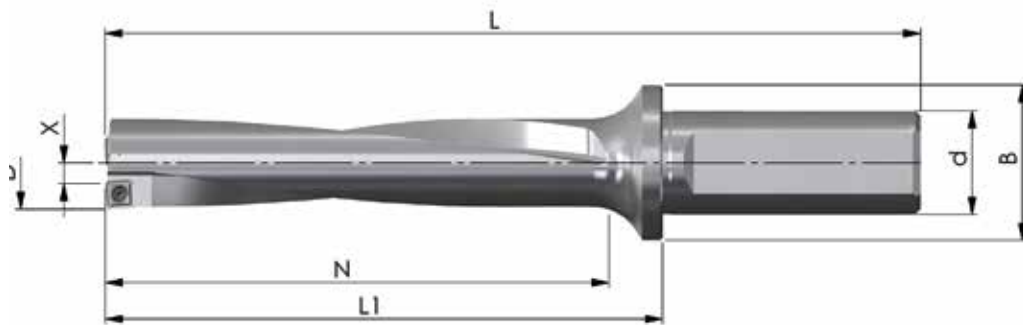

SET 2020-4 - 5xD BOHRWERKZEUG TYPE D02

Artikelnummer	D	N	L₁	L	d_{h6}	B	Z	X max.	Listenpreise
BW-17-85-20-05	17,0	85,0	103,0	153,0	20	30	1+1	0,40	274,00 €
BW-17,5-90-20-05	17,5	90,0	105,5	155,5	20	30	1+1	0,40	274,00 €
BW-18-90-20-05	18,0	90,0	108,0	158,0	20	30	1+1	0,40	274,00 €
BW-18,5-90-25-05	18,5	90,0	109,0	165,0	25	30	1+1	0,40	274,00 €
10 Stück (1 Verpackungseinheit) JDD02-05T2R04-... oder JDD02-0502R04-... Sorte frei wählbar									83,00 €

Listenpreis: 357,00 €

Sonderpreis für EINEN der oben genannten Bohrer inkl. 1 VPE Bohrplatten: 201,00 €