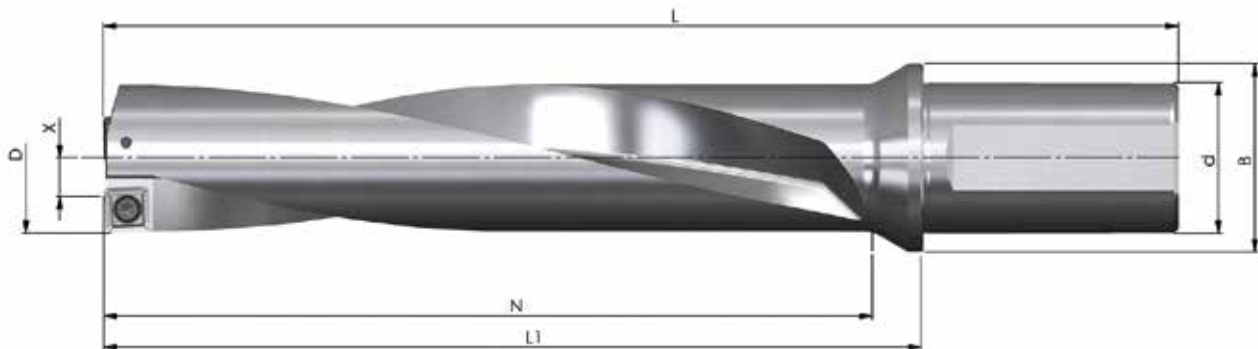

SET 2020-14 - 5xD BOHRWERKZEUG TYPE D07

Artikelnummer	D	N	L₁	L	d_{h6}	B	Z	X max.	Listenpreise
BW-38-190-40-12	38,0	190,0	208,0	276,0	40	50	1+1	0,5	385,00 €
BW-39-195-40-12	39,0	195,0	213,0	281,0	40	50	1+1	0,5	385,00 €
BW-40-200-40-12	40,0	200,0	218,0	286,0	40	50	1+1	0,5	385,00 €
BW-41-205-40-12	41,0	205,0	223,0	291,0	40	50	1+1	0,5	385,00 €
BW-42-210-40-12	42,0	210,0	228,0	296,0	40	50	1+1	0,5	385,00 €
BW-43-215-40-12	43,0	215,0	233,0	301,0	40	50	1+1	0,5	385,00 €
BW-44-220-40-12	44,0	220,0	238,0	306,0	40	50	1+1	0,5	385,00 €
10 Stück (1 Verpackungseinheit) JDD07-12T5R08-... oder JDD07-1205R08-... Sorte frei wählbar									116,00 €

Listenpreis: 501,00 €

Sonderpreis für EINEN der oben genannten Bohrer inkl. 1 VPE Bohrplatten: 300,00 €