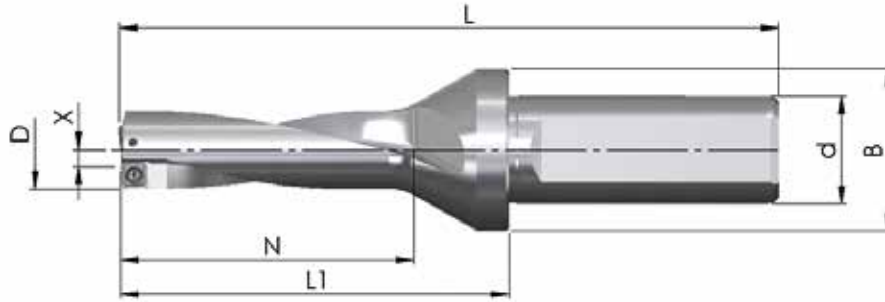

## SET 2020-1 - 3xD BOHRWERKZEUG TYPE D01

Artikelnummer	D	N	L <sub>1</sub>	L	d <sub>h6</sub>	B	Z	X max.	Listenpreise
BW-14-42-20-04	14,0	42,0	69	119	20	30	1+1	0,25	216,00 €
BW-14,5-45-20-04	14,5	45,0	72	122	20	30	1+1	0,25	216,00 €
BW-15-45-20-04	15,0	45,0	72	122	20	30	1+1	0,25	216,00 €
BW-15,5-48-20-04	15,5	48,0	75	125	20	30	1+1	0,25	216,00 €
BW-16-48-20-04	16,0	48,0	75	125	20	30	1+1	0,25	216,00 €
10 Stück (1 Verpackungseinheit) JDD01-04T2R04-... oder JDD01-0402R04-... Sorte frei wählbar									80,50 €