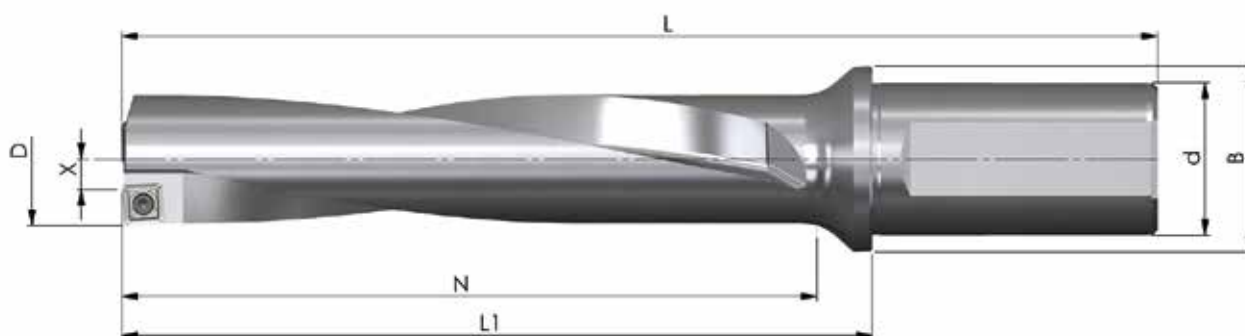

SET 2020-10 - 5xD BOHRWERKZEUG TYPE D05

Artikelnummer	D	N	L₁	L	d_{h6}	B	Z	X max.	Listenpreise
BW-26-130-32-08	26,0	130,0	148,0	208,0	32	39	1+1	0,5	330,00 €
BW-26,5-135-32-08	26,5	135,0	150,5	210,5	32	39	1+1	0,5	330,00 €
BW-27-135-32-08	27,0	135,0	153,0	213,0	32	39	1+1	0,5	330,00 €
BW-28-140-32-08	28,0	140,0	158,0	218,0	32	39	1+1	0,5	330,00 €
BW-29-145-32-08	29,0	145,0	163,0	223,0	32	39	1+1	0,5	330,00 €
BW-30-150-32-08	30,0	150,0	168,0	228,0	32	39	1+1	0,5	330,00 €
10 Stück (1 Verpackungseinheit) JDD05-08T3R08-... oder JDD05-0803R08-... Sorte frei wählbar									93,50 €

Listenpreis: 423,50 €

Sonderpreis für EINEN der oben genannten Bohrer inkl. 1 VPE Bohrplatten: 230,00 €