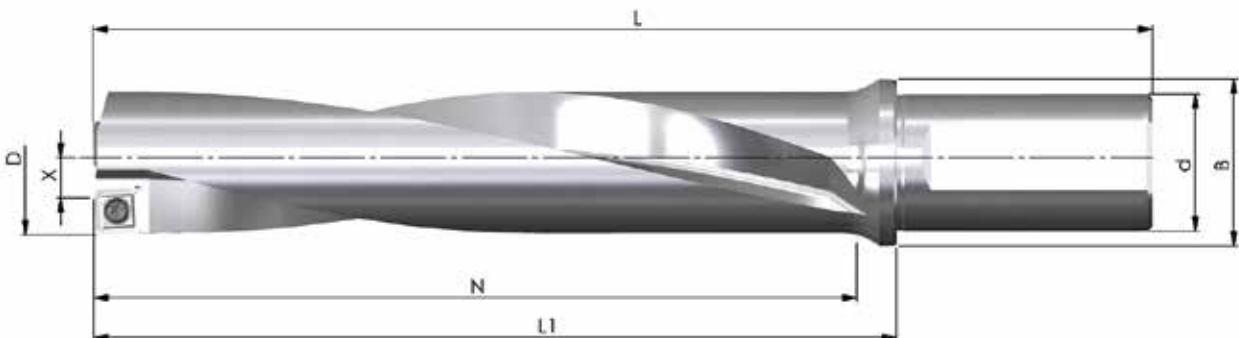

SET 2020-12 - 5xD BOHRWERKZEUG TYPE D06

Artikelnummer	D	N	L₁	L	d_{h6}	B	Z	X max.	Listenpreise
BW-31-155-32-10	31,0	155,0	173,0	233,0	32	39	1+1	0,5	330,00 €
BW-32-160-32-10	32,0	160,0	178,0	238,0	32	39	1+1	0,5	330,00 €
BW-33-165-32-10	33,0	165,0	183,0	243,0	32	39	1+1	0,5	330,00 €
BW-34-170-32-10	34,0	170,0	188,0	248,0	32	39	1+1	0,5	330,00 €
BW-35-175-40-10	35,0	175,0	193,0	261,0	40	50	1+1	0,5	330,00 €
BW-36-180-40-10	36,0	180,0	198,0	266,0	40	50	1+1	0,5	330,00 €
BW-37-185-40-10	37,0	185,0	203,0	271,0	40	50	1+1	0,5	385,00 €
10 Stück (1 Verpackungseinheit) JDD06-10T4R08-... oder JDD06-1004R08-... Sorte frei wählbar									107,00 €

Listenpreis: 437,00 € bzw. 492,00 €

Sonderpreis für EINEN der oben genannten Bohrer inkl. 1 VPE Bohrplatten: 269,00 €