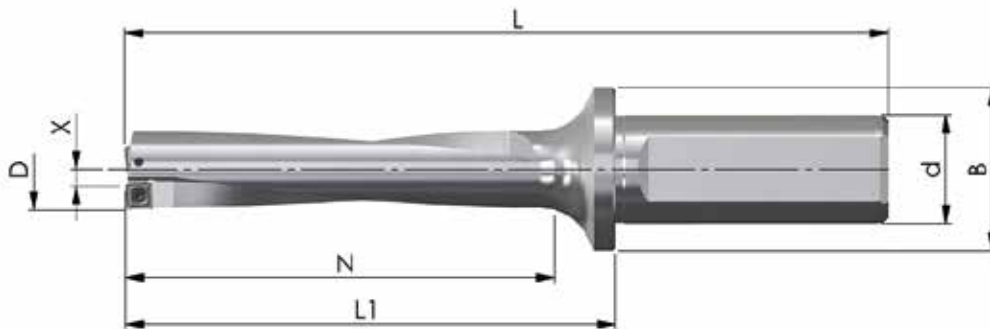

SET 2020-2 - 5xD BOHRWERKZEUG TYPE D01

Artikelnummer	D	N	L₁	L	d_{h6}	B	Z	X max.	Listenpreise
BW-14-70-20-04	14,0	70,0	85,0	135,0	20	30	1+1	0,25	274,00 €
BW-14,5-75-20-04	14,5	75,0	87,5	137,5	20	30	1+1	0,25	274,00 €
BW-15-75-20-04	15,0	75,0	90,0	140,0	20	30	1+1	0,25	274,00 €
BW-15,5-80-20-04	15,5	80,0	92,5	142,5	20	30	1+1	0,25	274,00 €
BW-16-80-20-04	16,0	80,0	95,0	145,0	20	30	1+1	0,25	274,00 €
BW-16,5-85-20-04	16,5	85,0	97,5	147,5	20	30	1+1	0,25	274,00 €
10 Stück (1 Verpackungseinheit) JDD01-04T2R04-... oder JDD01-0402R04-... Sorte frei wählbar									80,50 €

Listenpreis: 354,50 €

Sonderpreis für EINEN der oben genannten Bohrer inkl. 1 VPE Bohrplatten: 190,00 €