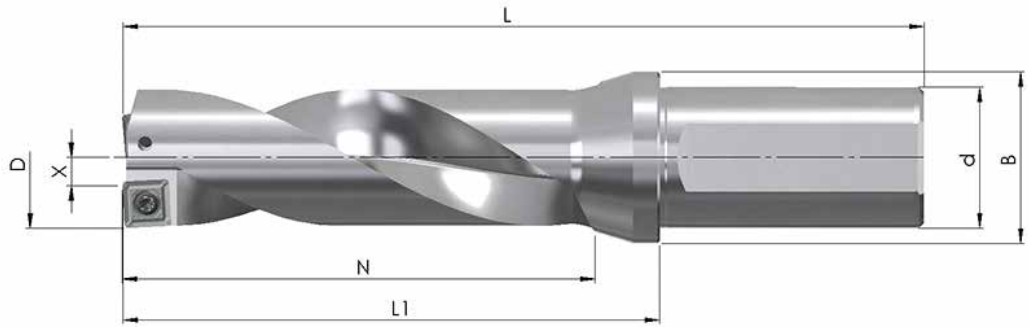

SET 2020-11 - 3xD BOHRWERKZEUG TYPE D06

Artikelnummer	D	N	L₁	L	d_{h6}	B	Z	X max.	Listenpreise
BW-29-87-32-10	29,0	87,0	113	173	32	39	1+1	0,5	260,00 €
BW-29,5-87-32-10	29,5	87,0	113	173	32	39	1+1	0,5	260,00 €
BW-30-90-32-10	30,0	90,0	116	176	32	39	1+1	0,5	260,00 €
BW-31-93-32-10	31,0	93,0	119	179	32	39	1+1	0,5	260,00 €
BW-32-96-32-10	32,0	96,0	122	182	32	39	1+1	0,5	260,00 €
BW-33-99-32-10	33,0	99,0	125	185	32	39	1+1	0,5	260,00 €
BW-34-102-32-10	34,0	102,0	128	188	32	39	1+1	0,5	260,00 €
10 Stück (1 Verpackungseinheit) JDD06-10T4R08-... oder JDD06-1004R08-... Sorte frei wählbar									107,00 €

Listenpreis: 367,00 €

Sonderpreis für EINEN der oben genannten Bohrer inkl. 1 VPE Bohrplatten: 204,00 €