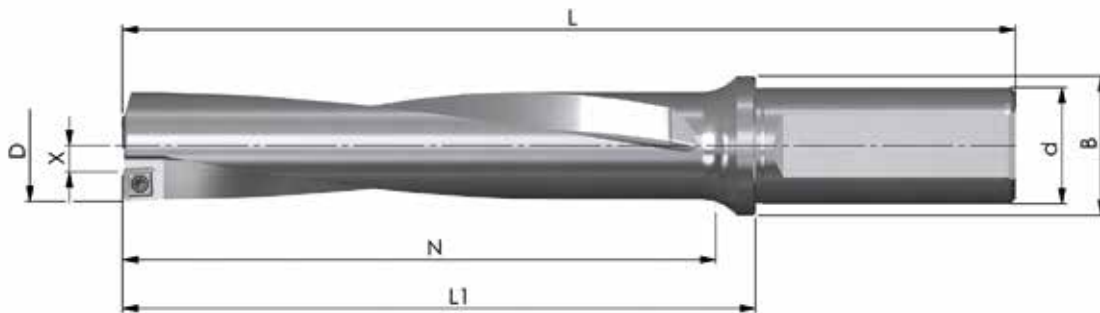

Listenpreis: 360,50 € bzw. 397,50 €

Sonderpreis für EINEN der oben genannten Bohrer inkl. 1 VPE Bohrplatten: 219,00 €

SET 2021-24 - 3xD BOHRWERKZEUG TYPE D04

Artikelnummer	D	N	L ₁	L	d _{h6}	B	Z	X max.	Listenpreise
BW-21-63-25-07	21,0	63,0	90	146	25	30	1+1	0,5	245,00 €
BW-21,5-63-25-07	21,5	63,0	90	146	25	30	1+1	0,5	245,00 €
BW-22-66-25-07	22,0	66,0	92	148	25	30	1+1	0,5	245,00 €
BW-22,5-69-25-07	22,5	69,0	95	151	25	30	1+1	0,5	245,00 €
BW-23-69-25-07	23,0	69,0	95	151	25	30	1+1	0,5	245,00 €
BW-23,5-72-25-07	23,5	72,0	98	154	25	30	1+1	0,5	245,00 €
BW-24-72-25-07	24,0	72,0	98	154	25	30	1+1	0,5	245,00 €
10 Stück (1 Verpackungseinheit) JDD04-07T2R06-... oder JDD04-0702R06-... Sorte frei wählbar									87,50 €

Listenpreis: 332,50 €

Sonderpreis für EINEN der oben genannten Bohrer inkl. 1 VPE Bohrplatten: 184,00 €

SET 2021-25 - 5xD BOHRWERKZEUG TYPE D04

Artikelnummer	D	N	L ₁	L	d _{h6}	B	Z	X max.	Listenpreise
BW-21,5-110-25-07	21,5	110,0	124,0	180,0	25	30	1+1	0,5	311,00 €
BW-22-110-25-07	22,0	110,0	126,5	182,5	25	30	1+1	0,5	311,00 €
BW-22,5-115-25-07	22,5	115,0	129,0	185,0	25	30	1+1	0,5	311,00 €
BW-23-115-25-07	23,0	115,0	131,5	187,5	25	30	1+1	0,5	311,00 €
BW-23,5-118-25-07	23,5	118,0	134,0	190,0	25	30	1+1	0,5	311,00 €
BW-24-120-25-07	24,0	120,0	136,5	192,5	25	30	1+1	0,5	311,00 €
BW-24,5-125-32-07	24,5	125,0	140,5	200,5	32	39	1+1	0,5	311,00 €
BW-25-125-32-07	25,0	125,0	143,0	203,0	32	39	1+1	0,5	330,00 €
BW-25,5-130-32-07	25,5	130,0	145,5	205,5	32	39	1+1	0,5	330,00 €
10 Stück (1 Verpackungseinheit) JDD04-07T2R06-... oder JDD04-0702R06-... Sorte frei wählbar									87,50 €