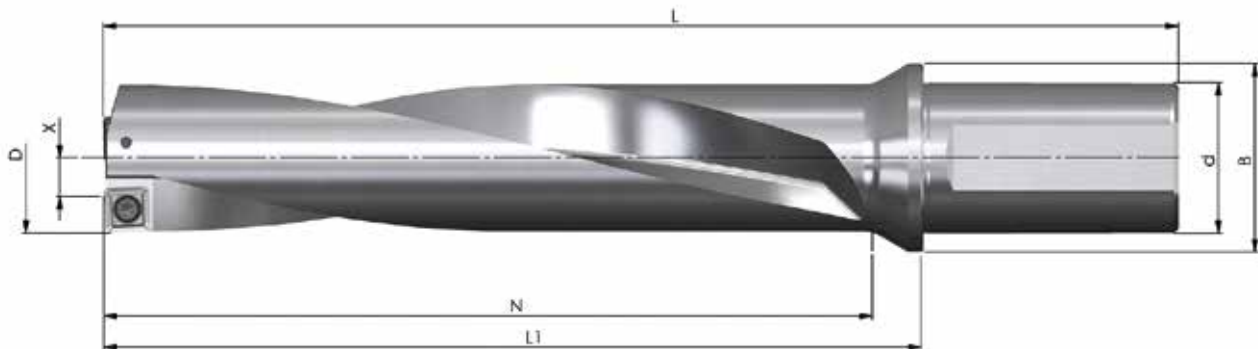

Listenpreis: 437,00 € bzw. 492,00 €

Sonderpreis für EINEN der oben genannten Bohrer inkl. 1 VPE Bohrplatten: 269,00 €

SET 2021-30 - 3xD BOHRWERKZEUG TYPE D07

Artikelnummer	D	N	L ₁	L	d _{h6}	B	Z	X max.	Listenpreise
BW-35-105-40-12	35,0	105,0	131	199	40	50	1+1	0,5	260,00 €
BW-36-108-40-12	36,0	108,0	134	202	40	50	1+1	0,5	260,00 €
BW-37-111-40-12	37,0	111,0	137	205	40	50	1+1	0,5	303,00 €
BW-38-114-40-12	38,0	114,0	140	208	40	50	1+1	0,5	303,00 €
BW-39-117-40-12	39,0	117,0	143	211	40	50	1+1	0,5	303,00 €
BW-40-120-40-12	40,0	120,0	146	214	40	50	1+1	0,5	303,00 €
BW-41-123-40-12	41,0	123,0	149	217	40	50	1+1	0,5	303,00 €
BW-42-126-40-12	42,0	126,0	152	220	40	50	1+1	0,5	303,00 €
BW-43-129-40-12	43,0	129,0	155	223	40	50	1+1	0,5	303,00 €
BW-44-132-40-12	44,0	132,0	158	226	40	50	1+1	0,5	303,00 €
10 Stück (1 Verpackungseinheit) JDD07-12T5R08-... oder JDD07-1205R08-... Sorte frei wählbar									116,00 €

Listenpreis: 376,00 € bzw. 419,00 €

Sonderpreis für EINEN der oben genannten Bohrer inkl. 1 VPE Bohrplatten: 259,00 €

SET 2021-31 - 5xD BOHRWERKZEUG TYPE D07

Artikelnummer	D	N	L ₁	L	d _{h6}	B	Z	X max.	Listenpreise
BW-38-190-40-12	38,0	190,0	208,0	276,0	40	50	1+1	0,5	385,00 €
BW-39-195-40-12	39,0	195,0	213,0	281,0	40	50	1+1	0,5	385,00 €
BW-40-200-40-12	40,0	200,0	218,0	286,0	40	50	1+1	0,5	385,00 €
BW-41-205-40-12	41,0	205,0	223,0	291,0	40	50	1+1	0,5	385,00 €
BW-42-210-40-12	42,0	210,0	228,0	296,0	40	50	1+1	0,5	385,00 €
BW-43-215-40-12	43,0	215,0	233,0	301,0	40	50	1+1	0,5	385,00 €
BW-44-220-40-12	44,0	220,0	238,0	306,0	40	50	1+1	0,5	385,00 €
10 Stück (1 Verpackungseinheit) JDD07-12T5R08-... oder JDD07-1205R08-... Sorte frei wählbar									116,00 €