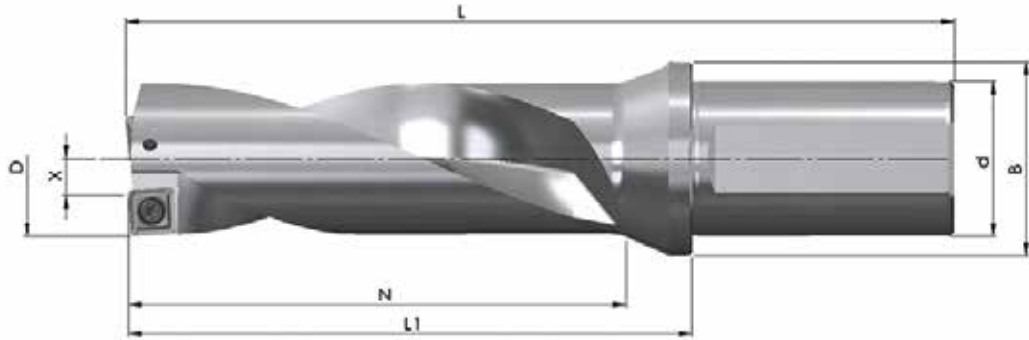

SET 2021-30 - 3xD BOHRWERKZEUG TYPE D07

Artikelnummer	D	N	L₁	L	d_{h6}	B	Z	X max.	Listenpreise
BW-35-105-40-12	35,0	105,0	131	199	40	50	1+1	0,5	260,00 €
BW-36-108-40-12	36,0	108,0	134	202	40	50	1+1	0,5	260,00 €
BW-37-111-40-12	37,0	111,0	137	205	40	50	1+1	0,5	303,00 €
BW-38-114-40-12	38,0	114,0	140	208	40	50	1+1	0,5	303,00 €
BW-39-117-40-12	39,0	117,0	143	211	40	50	1+1	0,5	303,00 €
BW-40-120-40-12	40,0	120,0	146	214	40	50	1+1	0,5	303,00 €
BW-41-123-40-12	41,0	123,0	149	217	40	50	1+1	0,5	303,00 €
BW-42-126-40-12	42,0	126,0	152	220	40	50	1+1	0,5	303,00 €
BW-43-129-40-12	43,0	129,0	155	223	40	50	1+1	0,5	303,00 €
BW-44-132-40-12	44,0	132,0	158	226	40	50	1+1	0,5	303,00 €
10 Stück (1 Verpackungseinheit) JDD07-12T5R08-... oder JDD07-1205R08-... Sorte frei wählbar									116,00 €

Listenpreis: 376,00 € bzw. 419,00 €

Sonderpreis für EINEN der oben genannten Bohrer inkl. 1 VPE Bohrplatten: 259,00 €