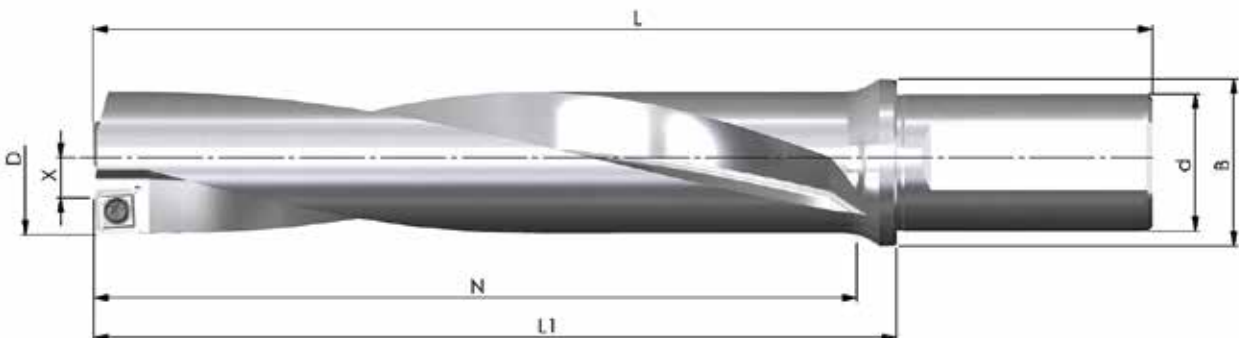

Listenpreis: 423,50 €

Sonderpreis für EINEN der oben genannten Bohrer inkl. 1 VPE Bohrplatten: 230,00 €

SET 2021-28 - 3xD BOHRWERKZEUG TYPE D06

Artikelnummer	D	N	L ₁	L	d _{h6}	B	Z	X max.	Listenpreise
BW-29-87-32-10	29,0	87,0	113	173	32	39	1+1	0,5	260,00 €
BW-29,5-87-32-10	29,5	87,0	113	173	32	39	1+1	0,5	260,00 €
BW-30-90-32-10	30,0	90,0	116	176	32	39	1+1	0,5	260,00 €
BW-31-93-32-10	31,0	93,0	119	179	32	39	1+1	0,5	260,00 €
BW-32-96-32-10	32,0	96,0	122	182	32	39	1+1	0,5	260,00 €
BW-33-99-32-10	33,0	99,0	125	185	32	39	1+1	0,5	260,00 €
BW-34-102-32-10	34,0	102,0	128	188	32	39	1+1	0,5	260,00 €
10 Stück (1 Verpackungseinheit) JDD06-10T4R08-... oder JDD06-1004R08-... Sorte frei wählbar									107,00 €

Listenpreis: 367,00 €

Sonderpreis für EINEN der oben genannten Bohrer inkl. 1 VPE Bohrplatten: 204,00 €

SET 2021-29 - 5xD BOHRWERKZEUG TYPE D06

Artikelnummer	D	N	L ₁	L	d _{h6}	B	Z	X max.	Listenpreise
BW-31-155-32-10	31,0	155,0	173,0	233,0	32	39	1+1	0,5	330,00 €
BW-32-160-32-10	32,0	160,0	178,0	238,0	32	39	1+1	0,5	330,00 €
BW-33-165-32-10	33,0	165,0	183,0	243,0	32	39	1+1	0,5	330,00 €
BW-34-170-32-10	34,0	170,0	188,0	248,0	32	39	1+1	0,5	330,00 €
BW-35-175-40-10	35,0	175,0	193,0	261,0	40	50	1+1	0,5	330,00 €
BW-36-180-40-10	36,0	180,0	198,0	266,0	40	50	1+1	0,5	330,00 €
BW-37-185-40-10	37,0	185,0	203,0	271,0	40	50	1+1	0,5	385,00 €
10 Stück (1 Verpackungseinheit) JDD06-10T4R08-... oder JDD06-1004R08-... Sorte frei wählbar									107,00 €