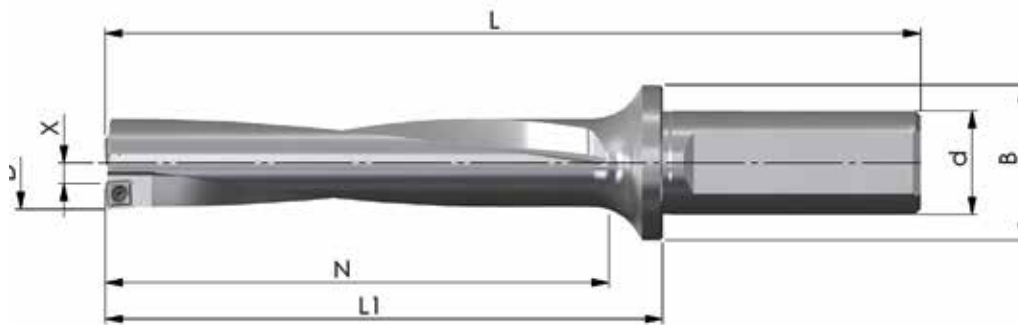

Listenpreis: 296,50 €

Sonderpreis für EINEN der oben genannten Bohrer inkl. 1 VPE Bohrplatten: 158,00 €

SET 2021-19 - 5xD BOHRWERKZEUG TYPE D01

Artikelnummer	D	N	L ₁	L	d _{h6}	B	Z	X max.	Listenpreise
BW-14-70-20-04	14,0	70,0	85,0	135,0	20	30	1+1	0,25	274,00 €
BW-14,5-75-20-04	14,5	75,0	87,5	137,5	20	30	1+1	0,25	274,00 €
BW-15-75-20-04	15,0	75,0	90,0	140,0	20	30	1+1	0,25	274,00 €
BW-15,5-80-20-04	15,5	80,0	92,5	142,5	20	30	1+1	0,25	274,00 €
BW-16-80-20-04	16,0	80,0	95,0	145,0	20	30	1+1	0,25	274,00 €
BW-16,5-85-20-04	16,5	85,0	97,5	147,5	20	30	1+1	0,25	274,00 €
10 Stück (1 Verpackungseinheit) JDD01-04T2R04-... oder JDD01-0402R04-... Sorte frei wählbar									80,50 €

Listenpreis: 354,50 €

Sonderpreis für EINEN der oben genannten Bohrer inkl. 1 VPE Bohrplatten: 190,00 €

SET 2021-20 - 3xD BOHRWERKZEUG TYPE D02

Artikelnummer	D	N	L ₁	L	d _{h6}	B	Z	X max.	Listenpreise
BW-16,5-51-20-05	16,5	51,0	78	128	20	30	1+1	0,40	216,00 €
BW-17-51-20-05	17,0	51,0	78	128	20	30	1+1	0,40	216,00 €
BW-17,5-54-20-05	17,5	54,0	81	131	20	30	1+1	0,40	216,00 €
BW-18-54-20-05	18,0	54,0	81	131	20	30	1+1	0,40	216,00 €
10 Stück (1 Verpackungseinheit) JDD02-05T2R04-... oder JDD02-0502R04-... Sorte frei wählbar									83,00 €

Listenpreis: 299,00 €

Sonderpreis für EINEN der oben genannten Bohrer inkl. 1 VPE Bohrplatten: 163,00 €

SET 2021-21- 5xD BOHRWERKZEUG TYPE D02

Artikelnummer	D	N	L ₁	L	d _{h6}	B	Z	X max.	Listenpreise
BW-17-85-20-05	17,0	85,0	103,0	153,0	20	30	1+1	0,40	274,00 €
BW-17,5-90-20-05	17,5	90,0	105,5	155,5	20	30	1+1	0,40	274,00 €
BW-18-90-20-05	18,0	90,0	108,0	158,0	20	30	1+1	0,40	274,00 €
BW-18,5-90-25-05	18,5	90,0	109,0	165,0	25	30	1+1	0,40	274,00 €
10 Stück (1 Verpackungseinheit) JDD02-05T2R04-... oder JDD02-0502R04-... Sorte frei wählbar									83,00 €