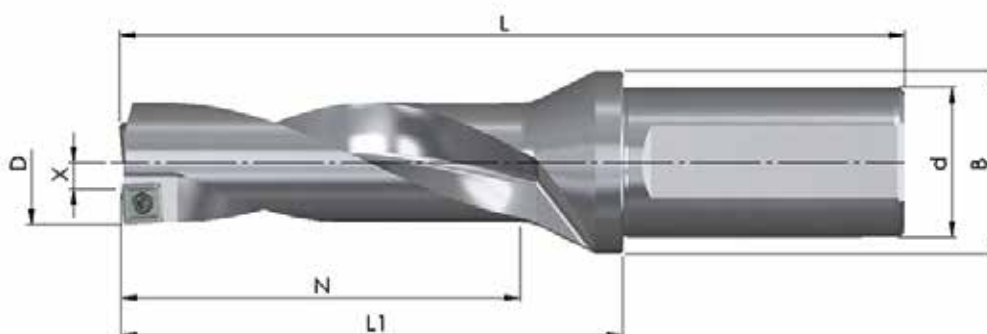

Listenpreis: 332,50 €

Sonderpreis für EINEN der oben genannten Bohrer inkl. 1 VPE Bohrplatten: 184,00 €

SET 2021-25 - 5xD BOHRWERKZEUG TYPE D04

Artikelnummer	D	N	L ₁	L	d _{h6}	B	Z	X max.	Listenpreise
BW-21,5-110-25-07	21,5	110,0	124,0	180,0	25	30	1+1	0,5	311,00 €
BW-22-110-25-07	22,0	110,0	126,5	182,5	25	30	1+1	0,5	311,00 €
BW-22,5-115-25-07	22,5	115,0	129,0	185,0	25	30	1+1	0,5	311,00 €
BW-23-115-25-07	23,0	115,0	131,5	187,5	25	30	1+1	0,5	311,00 €
BW-23,5-118-25-07	23,5	118,0	134,0	190,0	25	30	1+1	0,5	311,00 €
BW-24-120-25-07	24,0	120,0	136,5	192,5	25	30	1+1	0,5	311,00 €
BW-24,5-125-32-07	24,5	125,0	140,5	200,5	32	39	1+1	0,5	311,00 €
BW-25-125-32-07	25,0	125,0	143,0	203,0	32	39	1+1	0,5	330,00 €
BW-25,5-130-32-07	25,5	130,0	145,5	205,5	32	39	1+1	0,5	330,00 €
10 Stück (1 Verpackungseinheit) JDD04-07T2R06-... oder JDD04-0702R06-... Sorte frei wählbar									87,50 €

Listenpreis: 398,50 € bzw. 417,50 €

Sonderpreis für EINEN der oben genannten Bohrer inkl. 1 VPE Bohrplatten: 229,00 €

SET 2021-26 - 3xD BOHRWERKZEUG TYPE D05

Artikelnummer	D	N	L ₁	L	d _{h6}	B	Z	X max.	Listenpreise
BW-24,5-75-32-08	24,5	75,0	101	161	32	39	1+1	0,5	245,00 €
BW-25-75-32-08	25,0	75,0	101	161	32	39	1+1	0,5	260,00 €
BW-25,5-78-32-08	25,5	78,0	104	164	32	39	1+1	0,5	260,00 €
BW-26-78-32-08	26,0	78,0	104	164	32	39	1+1	0,5	260,00 €
BW-26,5-81-32-08	26,5	81,0	107	167	32	39	1+1	0,5	260,00 €
BW-27-81-32-08	27,0	81,0	107	167	32	39	1+1	0,5	260,00 €
BW-27,5-84-32-08	27,5	84,0	110	170	32	39	1+1	0,5	260,00 €
BW-28-84-32-08	28,0	84,0	110	170	32	39	1+1	0,5	260,00 €
BW-28,5-87-32-08	28,5	87,0	110	170	32	39	1+1	0,5	260,00 €
10 Stück (1 Verpackungseinheit) JDD05-08T3R08-... oder JDD05-0803R08-... Sorte frei wählbar									93,50 €