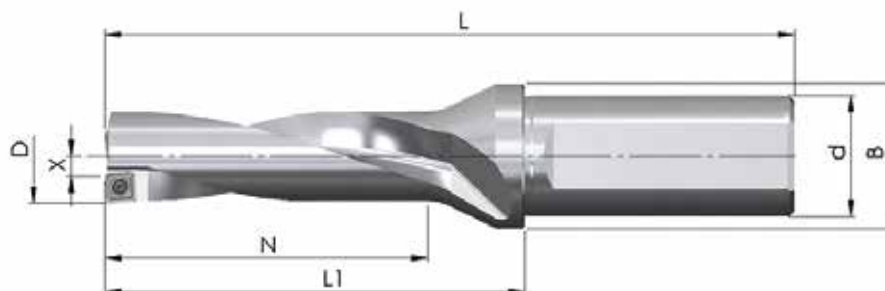

Listenpreis: 354,50 €

Sonderpreis für EINEN der oben genannten Bohrer inkl. 1 VPE Bohrplatten: 190,00 €

SET 2021-20 - 3xD BOHRWERKZEUG TYPE D02

Artikelnummer	D	N	L ₁	L	d _{h6}	B	Z	X max.	Listenpreise
BW-16,5-51-20-05	16,5	51,0	78	128	20	30	1+1	0,40	216,00 €
BW-17-51-20-05	17,0	51,0	78	128	20	30	1+1	0,40	216,00 €
BW-17,5-54-20-05	17,5	54,0	81	131	20	30	1+1	0,40	216,00 €
BW-18-54-20-05	18,0	54,0	81	131	20	30	1+1	0,40	216,00 €
10 Stück (1 Verpackungseinheit) JDD02-05T2R04-... oder JDD02-0502R04-... Sorte frei wählbar									83,00 €

Listenpreis: 299,00 €

Sonderpreis für EINEN der oben genannten Bohrer inkl. 1 VPE Bohrplatten: 163,00 €

SET 2021-21- 5xD BOHRWERKZEUG TYPE D02

Artikelnummer	D	N	L ₁	L	d _{h6}	B	Z	X max.	Listenpreise
BW-17-85-20-05	17,0	85,0	103,0	153,0	20	30	1+1	0,40	274,00 €
BW-17,5-90-20-05	17,5	90,0	105,5	155,5	20	30	1+1	0,40	274,00 €
BW-18-90-20-05	18,0	90,0	108,0	158,0	20	30	1+1	0,40	274,00 €
BW-18,5-90-25-05	18,5	90,0	109,0	165,0	25	30	1+1	0,40	274,00 €
10 Stück (1 Verpackungseinheit) JDD02-05T2R04-... oder JDD02-0502R04-... Sorte frei wählbar									83,00 €

Listenpreis: 357,00 €

Sonderpreis für EINEN der oben genannten Bohrer inkl. 1 VPE Bohrplatten: 201,00 €

SET 2021-22 - 3xD BOHRWERKZEUG TYPE D03

Artikelnummer	D	N	L ₁	L	d _{h6}	B	Z	X max.	Listenpreise
BW-18,5-57-25-06	18,5	57,0	84	140	25	30	1+1	0,5	216,00 €
BW-19-57-25-06	19,0	57,0	84	140	25	30	1+1	0,5	216,00 €
BW-19,5-60-25-06	19,5	60,0	87	143	25	30	1+1	0,5	216,00 €
BW-20-60-25-06	20,0	60,0	87	143	25	30	1+1	0,5	245,00 €
BW-20,5-63-25-06	20,5	63,0	90	146	25	30	1+1	0,5	245,00 €
10 Stück (1 Verpackungseinheit) JDD03-06T2R06-... oder JDD03-0602R06-... Sorte frei wählbar									86,50 €