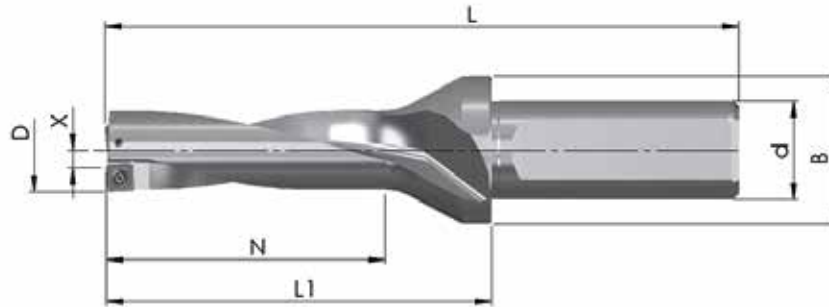

Artikelnummer	D	N	L ₁	L	d _{h6}	B	Z	X max.	Listenpreise
BW-14-42-20-04	14,0	42,0	69	119	20	30	1+1	0,25	216,00 €
BW-14,5-45-20-04	14,5	45,0	72	122	20	30	1+1	0,25	216,00 €
BW-15-45-20-04	15,0	45,0	72	122	20	30	1+1	0,25	216,00 €
BW-15,5-48-20-04	15,5	48,0	75	125	20	30	1+1	0,25	216,00 €
BW-16-48-20-04	16,0	48,0	75	125	20	30	1+1	0,25	216,00 €
10 Stück (1 Verpackungseinheit) JDD01-04T2R04-... oder JDD01-0402R04-... Sorte frei wählbar									80,50 €

Listenpreis: 296,50 €

Sonderpreis für EINEN der oben genannten Bohrer inkl. 1 VPE Bohrplatten: 158,00 €

SET 2021-19 - 5xD BOHRWERKZEUG TYPE D01

Artikelnummer	D	N	L ₁	L	d _{h6}	B	Z	X max.	Listenpreise
BW-14-70-20-04	14,0	70,0	85,0	135,0	20	30	1+1	0,25	274,00 €
BW-14,5-75-20-04	14,5	75,0	87,5	137,5	20	30	1+1	0,25	274,00 €
BW-15-75-20-04	15,0	75,0	90,0	140,0	20	30	1+1	0,25	274,00 €
BW-15,5-80-20-04	15,5	80,0	92,5	142,5	20	30	1+1	0,25	274,00 €
BW-16-80-20-04	16,0	80,0	95,0	145,0	20	30	1+1	0,25	274,00 €
BW-16,5-85-20-04	16,5	85,0	97,5	147,5	20	30	1+1	0,25	274,00 €
10 Stück (1 Verpackungseinheit) JDD01-04T2R04-... oder JDD01-0402R04-... Sorte frei wählbar									80,50 €

Listenpreis: 354,50 €

Sonderpreis für EINEN der oben genannten Bohrer inkl. 1 VPE Bohrplatten: 190,00 €

SET 2021-20 - 3xD BOHRWERKZEUG TYPE D02

Artikelnummer	D	N	L ₁	L	d _{h6}	B	Z	X max.	Listenpreise
BW-16,5-51-20-05	16,5	51,0	78	128	20	30	1+1	0,40	216,00 €
BW-17-51-20-05	17,0	51,0	78	128	20	30	1+1	0,40	216,00 €
BW-17,5-54-20-05	17,5	54,0	81	131	20	30	1+1	0,40	216,00 €
BW-18-54-20-05	18,0	54,0	81	131	20	30	1+1	0,40	216,00 €
10 Stück (1 Verpackungseinheit) JDD02-05T2R04-... oder JDD02-0502R04-... Sorte frei wählbar									83,00 €