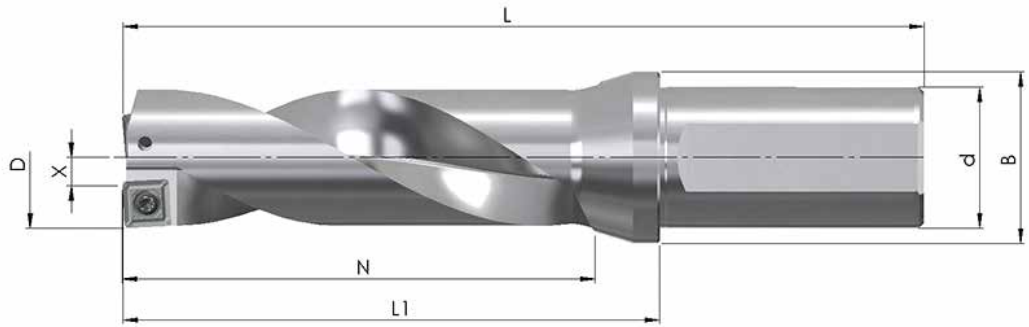

Listenpreis: 338,50 € bzw. 353,50 €

Sonderpreis für EINEN der oben genannten Bohrer inkl. 1 VPE Bohrplatten: 199,00 €

SET 2021-27 - 5xD BOHRWERKZEUG TYPE D05

Artikelnummer	D	N	L ₁	L	d _{h6}	B	Z	X max.	Listenpreise
BW-26-130-32-08	26,0	130,0	148,0	208,0	32	39	1+1	0,5	330,00 €
BW-26,5-135-32-08	26,5	135,0	150,5	210,5	32	39	1+1	0,5	330,00 €
BW-27-135-32-08	27,0	135,0	153,0	213,0	32	39	1+1	0,5	330,00 €
BW-28-140-32-08	28,0	140,0	158,0	218,0	32	39	1+1	0,5	330,00 €
BW-29-145-32-08	29,0	145,0	163,0	223,0	32	39	1+1	0,5	330,00 €
BW-30-150-32-08	30,0	150,0	168,0	228,0	32	39	1+1	0,5	330,00 €
10 Stück (1 Verpackungseinheit) JDD05-08T3R08-... oder JDD05-0803R08-... Sorte frei wählbar									93,50 €

Listenpreis: 423,50 €

Sonderpreis für EINEN der oben genannten Bohrer inkl. 1 VPE Bohrplatten: 230,00 €

SET 2021-28 - 3xD BOHRWERKZEUG TYPE D06

Artikelnummer	D	N	L ₁	L	d _{h6}	B	Z	X max.	Listenpreise
BW-29-87-32-10	29,0	87,0	113	173	32	39	1+1	0,5	260,00 €
BW-29,5-87-32-10	29,5	87,0	113	173	32	39	1+1	0,5	260,00 €
BW-30-90-32-10	30,0	90,0	116	176	32	39	1+1	0,5	260,00 €
BW-31-93-32-10	31,0	93,0	119	179	32	39	1+1	0,5	260,00 €
BW-32-96-32-10	32,0	96,0	122	182	32	39	1+1	0,5	260,00 €
BW-33-99-32-10	33,0	99,0	125	185	32	39	1+1	0,5	260,00 €
BW-34-102-32-10	34,0	102,0	128	188	32	39	1+1	0,5	260,00 €
10 Stück (1 Verpackungseinheit) JDD06-10T4R08-... oder JDD06-1004R08-... Sorte frei wählbar									107,00 €