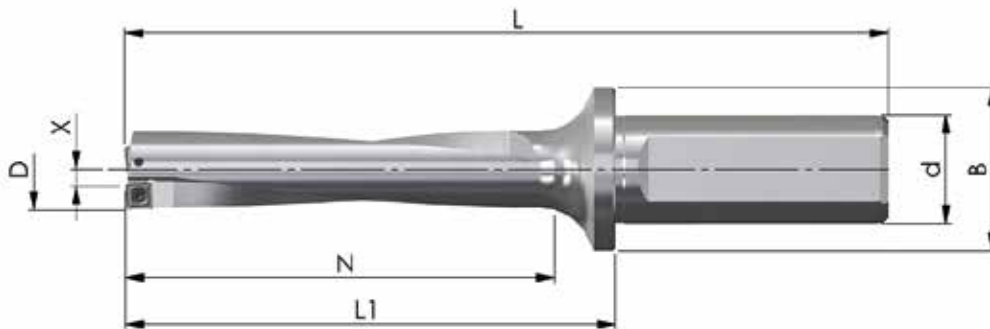

Artikelnummer	D	N	L ₁	L	d _{h6}	B	Z	X max.	Listenpreise
BW-14-42-20-04	14,0	42,0	69	119	20	30	1+1	0,25	216,00 €
BW-14,5-45-20-04	14,5	45,0	72	122	20	30	1+1	0,25	216,00 €
BW-15-45-20-04	15,0	45,0	72	122	20	30	1+1	0,25	216,00 €
BW-15,5-48-20-04	15,5	48,0	75	125	20	30	1+1	0,25	216,00 €
BW-16-48-20-04	16,0	48,0	75	125	20	30	1+1	0,25	216,00 €
10 Stück (1 Verpackungseinheit) JDD01-04T2R04-... oder JDD01-0402R04-... Sorte frei wählbar									80,50 €

Listenpreis: 296,50 €

Sonderpreis für EINEN der oben genannten Bohrer inkl. 1 VPE Bohrplatten: 158,00 €

SET 2021-19 - 5xD BOHRWERKZEUG TYPE D01

Artikelnummer	D	N	L ₁	L	d _{h6}	B	Z	X max.	Listenpreise
BW-14-70-20-04	14,0	70,0	85,0	135,0	20	30	1+1	0,25	274,00 €
BW-14,5-75-20-04	14,5	75,0	87,5	137,5	20	30	1+1	0,25	274,00 €
BW-15-75-20-04	15,0	75,0	90,0	140,0	20	30	1+1	0,25	274,00 €
BW-15,5-80-20-04	15,5	80,0	92,5	142,5	20	30	1+1	0,25	274,00 €
BW-16-80-20-04	16,0	80,0	95,0	145,0	20	30	1+1	0,25	274,00 €
BW-16,5-85-20-04	16,5	85,0	97,5	147,5	20	30	1+1	0,25	274,00 €
10 Stück (1 Verpackungseinheit) JDD01-04T2R04-... oder JDD01-0402R04-... Sorte frei wählbar									80,50 €

Listenpreis: 354,50 €

Sonderpreis für EINEN der oben genannten Bohrer inkl. 1 VPE Bohrplatten: 190,00 €

SET 2021-20 - 3xD BOHRWERKZEUG TYPE D02

Artikelnummer	D	N	L ₁	L	d _{h6}	B	Z	X max.	Listenpreise
BW-16,5-51-20-05	16,5	51,0	78	128	20	30	1+1	0,40	216,00 €
BW-17-51-20-05	17,0	51,0	78	128	20	30	1+1	0,40	216,00 €
BW-17,5-54-20-05	17,5	54,0	81	131	20	30	1+1	0,40	216,00 €
BW-18-54-20-05	18,0	54,0	81	131	20	30	1+1	0,40	216,00 €
10 Stück (1 Verpackungseinheit) JDD02-05T2R04-... oder JDD02-0502R04-... Sorte frei wählbar									83,00 €