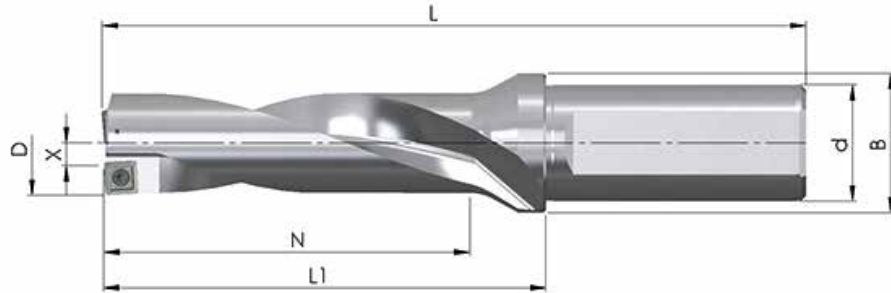

Listenpreis: 357,00 €

Sonderpreis für EINEN der oben genannten Bohrer inkl. 1 VPE Bohrplatten: 201,00 €

SET 2021-22 - 3xD BOHRWERKZEUG TYPE D03

Artikelnummer	D	N	L ₁	L	d _{h6}	B	Z	X max.	Listenpreise
BW-18,5-57-25-06	18,5	57,0	84	140	25	30	1+1	0,5	216,00 €
BW-19-57-25-06	19,0	57,0	84	140	25	30	1+1	0,5	216,00 €
BW-19,5-60-25-06	19,5	60,0	87	143	25	30	1+1	0,5	216,00 €
BW-20-60-25-06	20,0	60,0	87	143	25	30	1+1	0,5	245,00 €
BW-20,5-63-25-06	20,5	63,0	90	146	25	30	1+1	0,5	245,00 €
10 Stück (1 Verpackungseinheit) JDD03-06T2R06-... oder JDD03-0602R06-... Sorte frei wählbar									86,50 €

Listenpreis: 302,50 € bzw. 331,50 €

Sonderpreis für EINEN der oben genannten Bohrer inkl. 1 VPE Bohrplatten: 180,00 €

SET 2021-23 - 5xD BOHRWERKZEUG TYPE D03

Artikelnummer	D	N	L ₁	L	d _{h6}	B	Z	X max.	Listenpreise
BW-19-95-25-06	19,0	95,0	111,5	167,5	25	30	1+1	0,5	274,00 €
BW-19,5-100-25-06	19,5	100,0	114,0	170,0	25	30	1+1	0,5	274,00 €
BW-20-100-25-06	20,0	100,0	116,5	172,5	25	30	1+1	0,5	311,00 €
BW-20,5-105-25-06	20,5	105,0	119,0	175,0	25	30	1+1	0,5	311,00 €
BW-21-105-25-06	21,0	105,0	121,5	177,5	25	30	1+1	0,5	311,00 €
10 Stück (1 Verpackungseinheit) JDD03-06T2R06-... oder JDD03-0602R06-... Sorte frei wählbar									86,50 €

Listenpreis: 360,50 € bzw. 397,50 €

Sonderpreis für EINEN der oben genannten Bohrer inkl. 1 VPE Bohrplatten: 219,00 €

SET 2021-24 - 3xD BOHRWERKZEUG TYPE D04

Artikelnummer	D	N	L ₁	L	d _{h6}	B	Z	X max.	Listenpreise
BW-21-63-25-07	21,0	63,0	90	146	25	30	1+1	0,5	245,00 €
BW-21,5-63-25-07	21,5	63,0	90	146	25	30	1+1	0,5	245,00 €
BW-22-66-25-07	22,0	66,0	92	148	25	30	1+1	0,5	245,00 €
BW-22,5-69-25-07	22,5	69,0	95	151	25	30	1+1	0,5	245,00 €
BW-23-69-25-07	23,0	69,0	95	151	25	30	1+1	0,5	245,00 €
BW-23,5-72-25-07	23,5	72,0	98	154	25	30	1+1	0,5	245,00 €
BW-24-72-25-07	24,0	72,0	98	154	25	30	1+1	0,5	245,00 €
10 Stück (1 Verpackungseinheit) JDD04-07T2R06-... oder JDD04-0702R06-... Sorte frei wählbar									87,50 €