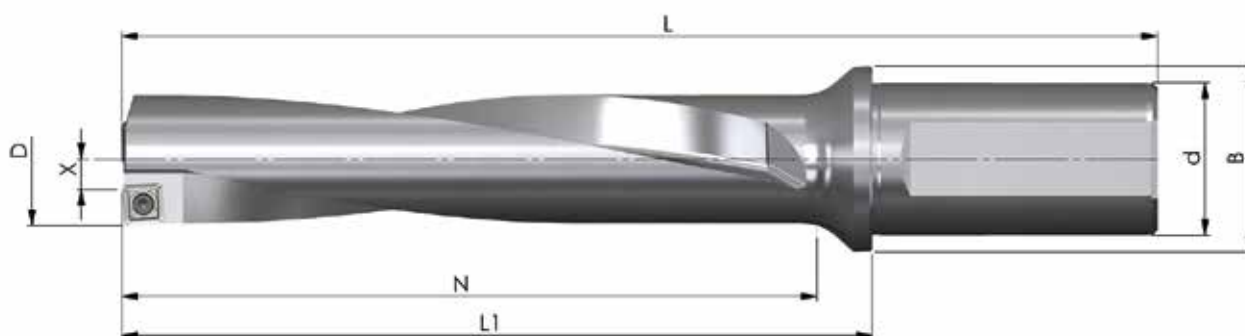

Listenpreis: 398,50 € bzw. 417,50 €

Sonderpreis für EINEN der oben genannten Bohrer inkl. 1 VPE Bohrplatten: 229,00 €

SET 2021-26 - 3xD BOHRWERKZEUG TYPE D05

Artikelnummer	D	N	L ₁	L	d _{h6}	B	Z	X max.	Listenpreise
BW-24,5-75-32-08	24,5	75,0	101	161	32	39	1+1	0,5	245,00 €
BW-25-75-32-08	25,0	75,0	101	161	32	39	1+1	0,5	260,00 €
BW-25,5-78-32-08	25,5	78,0	104	164	32	39	1+1	0,5	260,00 €
BW-26-78-32-08	26,0	78,0	104	164	32	39	1+1	0,5	260,00 €
BW-26,5-81-32-08	26,5	81,0	107	167	32	39	1+1	0,5	260,00 €
BW-27-81-32-08	27,0	81,0	107	167	32	39	1+1	0,5	260,00 €
BW-27,5-84-32-08	27,5	84,0	110	170	32	39	1+1	0,5	260,00 €
BW-28-84-32-08	28,0	84,0	110	170	32	39	1+1	0,5	260,00 €
BW-28,5-87-32-08	28,5	87,0	110	170	32	39	1+1	0,5	260,00 €
10 Stück (1 Verpackungseinheit) JDD05-08T3R08-... oder JDD05-0803R08-... Sorte frei wählbar									93,50 €

Listenpreis: 338,50 € bzw. 353,50 €

Sonderpreis für EINEN der oben genannten Bohrer inkl. 1 VPE Bohrplatten: 199,00 €

SET 2021-27 - 5xD BOHRWERKZEUG TYPE D05

Artikelnummer	D	N	L ₁	L	d _{h6}	B	Z	X max.	Listenpreise
BW-26-130-32-08	26,0	130,0	148,0	208,0	32	39	1+1	0,5	330,00 €
BW-26,5-135-32-08	26,5	135,0	150,5	210,5	32	39	1+1	0,5	330,00 €
BW-27-135-32-08	27,0	135,0	153,0	213,0	32	39	1+1	0,5	330,00 €
BW-28-140-32-08	28,0	140,0	158,0	218,0	32	39	1+1	0,5	330,00 €
BW-29-145-32-08	29,0	145,0	163,0	223,0	32	39	1+1	0,5	330,00 €
BW-30-150-32-08	30,0	150,0	168,0	228,0	32	39	1+1	0,5	330,00 €
10 Stück (1 Verpackungseinheit) JDD05-08T3R08-... oder JDD05-0803R08-... Sorte frei wählbar									93,50 €