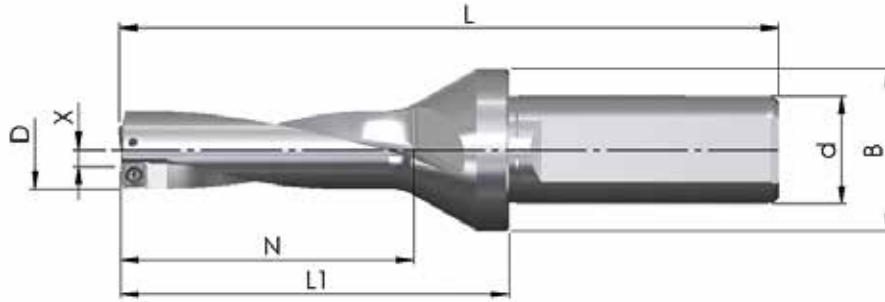

Artikelnummer	D	N	L ₁	L	d _{h6}	B	Z	X max.	Listenpreise
BW-14-42-20-04	14,0	42,0	69	119	20	30	1+1	0,25	216,00 €
BW-14,5-45-20-04	14,5	45,0	72	122	20	30	1+1	0,25	216,00 €
BW-15-45-20-04	15,0	45,0	72	122	20	30	1+1	0,25	216,00 €
BW-15,5-48-20-04	15,5	48,0	75	125	20	30	1+1	0,25	216,00 €
BW-16-48-20-04	16,0	48,0	75	125	20	30	1+1	0,25	216,00 €
10 Stück (1 Verpackungseinheit) JDD01-04T2R04-... oder JDD01-0402R04-... Sorte frei wählbar									80,50 €

Listenpreis: 296,50 €

Sonderpreis für EINEN der oben genannten Bohrer inkl. 1 VPE Bohrplatten: 158,00 €

SET 2021-19 - 5xD BOHRWERKZEUG TYPE D01

Artikelnummer	D	N	L ₁	L	d _{h6}	B	Z	X max.	Listenpreise
BW-14-70-20-04	14,0	70,0	85,0	135,0	20	30	1+1	0,25	274,00 €
BW-14,5-75-20-04	14,5	75,0	87,5	137,5	20	30	1+1	0,25	274,00 €
BW-15-75-20-04	15,0	75,0	90,0	140,0	20	30	1+1	0,25	274,00 €
BW-15,5-80-20-04	15,5	80,0	92,5	142,5	20	30	1+1	0,25	274,00 €
BW-16-80-20-04	16,0	80,0	95,0	145,0	20	30	1+1	0,25	274,00 €
BW-16,5-85-20-04	16,5	85,0	97,5	147,5	20	30	1+1	0,25	274,00 €
10 Stück (1 Verpackungseinheit) JDD01-04T2R04-... oder JDD01-0402R04-... Sorte frei wählbar									80,50 €

Listenpreis: 354,50 €

Sonderpreis für EINEN der oben genannten Bohrer inkl. 1 VPE Bohrplatten: 190,00 €

SET 2021-20 - 3xD BOHRWERKZEUG TYPE D02

Artikelnummer	D	N	L ₁	L	d _{h6}	B	Z	X max.	Listenpreise
BW-16,5-51-20-05	16,5	51,0	78	128	20	30	1+1	0,40	216,00 €
BW-17-51-20-05	17,0	51,0	78	128	20	30	1+1	0,40	216,00 €
BW-17,5-54-20-05	17,5	54,0	81	131	20	30	1+1	0,40	216,00 €
BW-18-54-20-05	18,0	54,0	81	131	20	30	1+1	0,40	216,00 €
10 Stück (1 Verpackungseinheit) JDD02-05T2R04-... oder JDD02-0502R04-... Sorte frei wählbar									83,00 €