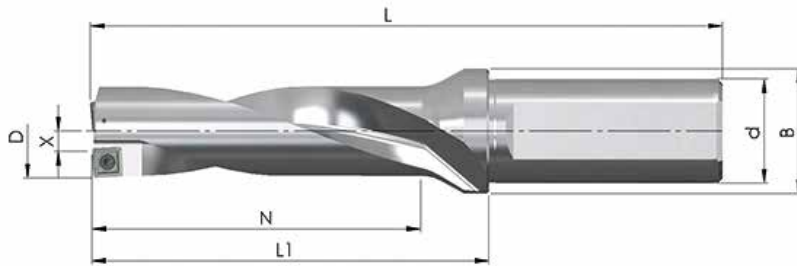

Set BW 4 - Bohrwerkzeug Type D04 (BP 07)

Artikelnummer	D	N	L₁	L	d_{h6}	B	Z	X max.	Listenpreise
BW-21-63-25-07	21,0	63,0	90	146	25	30	1+1	0,5	230,00 €
BW-21,5-63-25-07	21,5	64,5	90	146	25	30	1+1	0,5	230,00 €
BW-22-66-25-07	22,0	66,0	92	148	25	30	1+1	0,5	230,00 €
BW-22,5-69-25-07	22,5	67,5	95	151	25	30	1+1	0,5	230,00 €
BW-23-69-25-07	23,0	69,0	95	151	25	30	1+1	0,5	230,00 €
BW-23,5-72-25-07	23,5	70,5	98	154	25	30	1+1	0,5	230,00 €
BW-24-72-25-07	24,0	72,0	98	154	25	30	1+1	0,5	230,00 €
10 Stück (1 Verpackungseinheit) JDD04-07T2R06-HT60									83,00 €

Sonderpreis für EINEN der oben genannten Bohrer inkl. 1 VPE Bohrplatten: 158,00 €