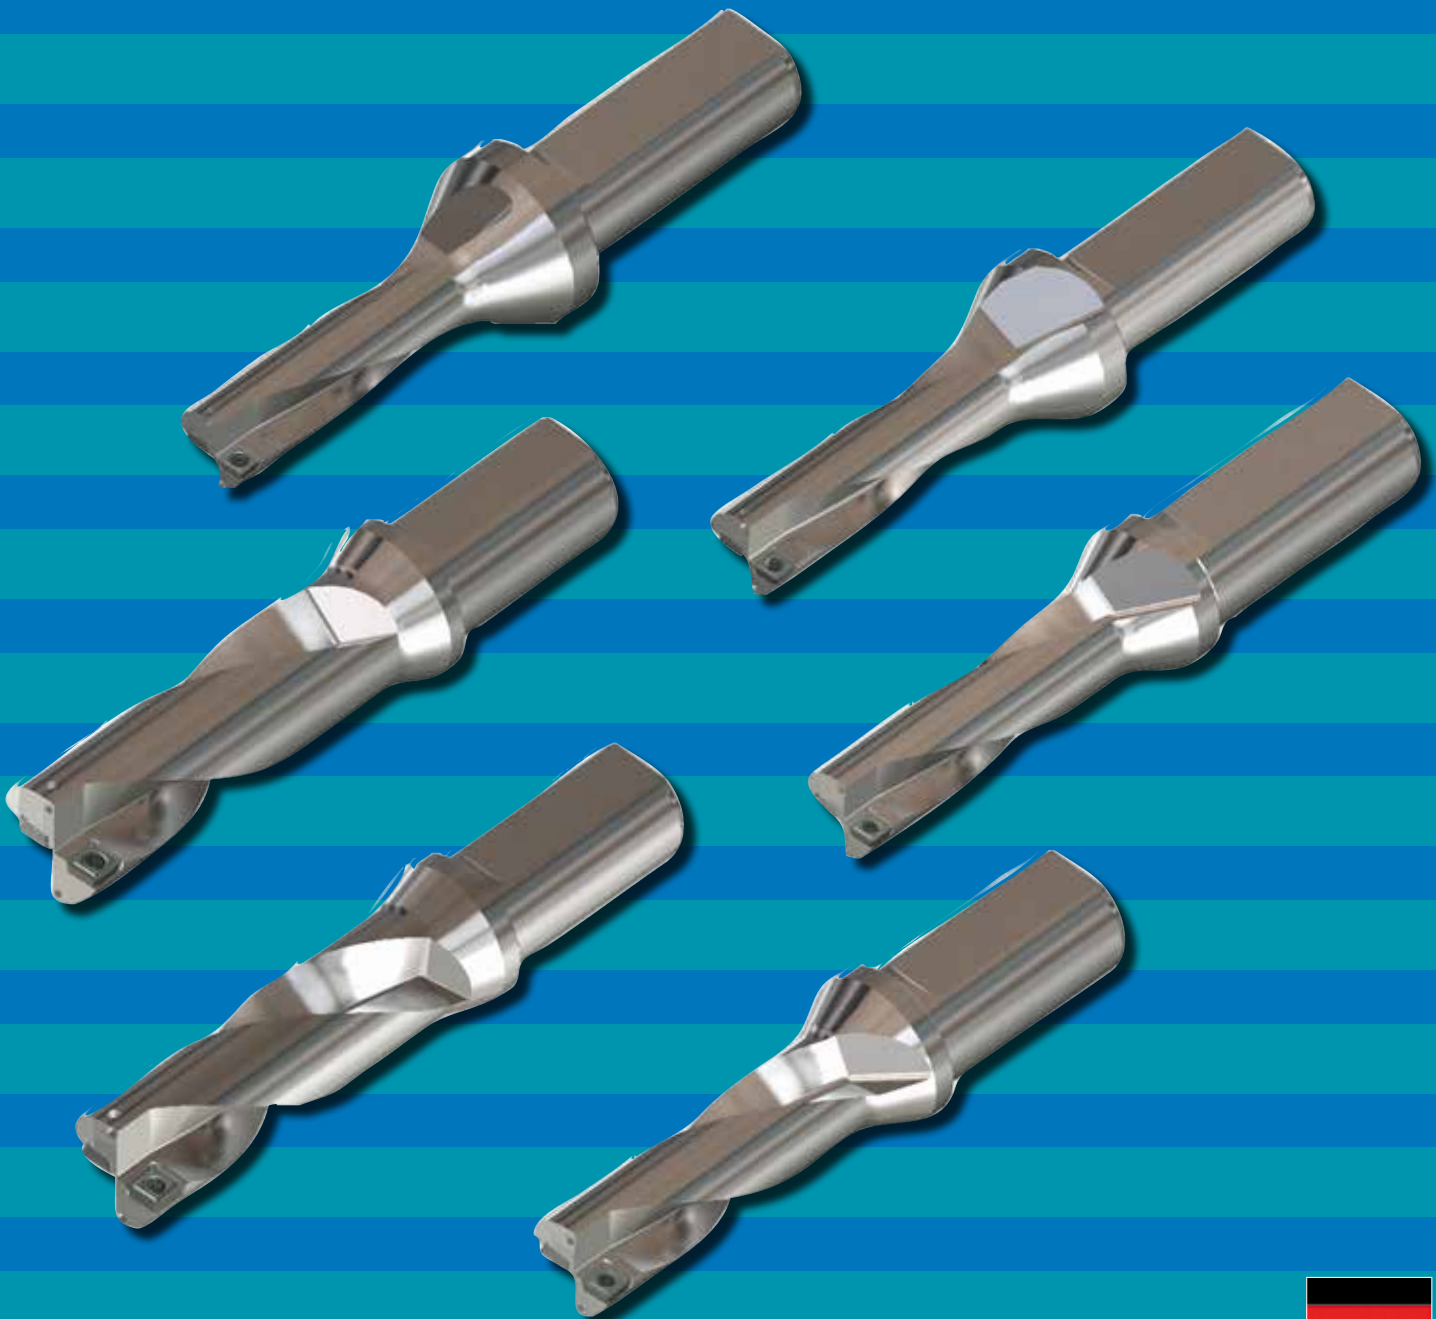

## Set BW 1 - Bohrwerkzeug Type D01 (BP 04)

Artikelnummer	D	N	L <sub>1</sub>	L	d <sub>h6</sub>	B	Z	X max.	Listenpreise
BW-14-42-20-04	14,0	42,0	69	119	20	30	1+1	0,25	203,00 €
BW-14,5-45-20-04	14,5	43,5	72	122	20	30	1+1	0,25	203,00 €
BW-15-45-20-04	15,0	45,0	72	122	20	30	1+1	0,25	203,00 €
BW-15,5-48-20-04	15,5	46,5	75	125	20	30	1+1	0,25	203,00 €
BW-16-48-20-04	16,0	48,0	75	125	20	30	1+1	0,25	203,00 €
10 Stück (1 Verpackungseinheit) JDD01-04T2R04-HT60 (BP 04T2 HT60)									76,50 €