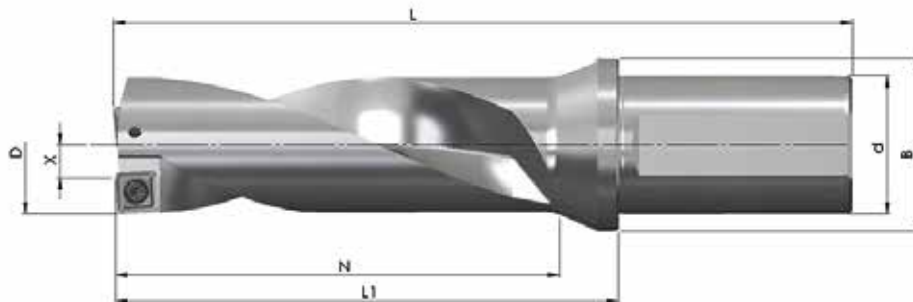

Set BW 7 - Bohrwerkzeug Type D07 (BP 12)

Artikelnummer	D	N	L₁	L	d_{h6}	B	Z	X max.	Listenpreise
BW-35-105-40-12	35,0	105	131	199	40	50	1+1	0,5	244,00 €
BW-36-108-40-12	36,0	108	134	202	40	50	1+1	0,5	244,00 €
BW-37-111-40-12	37,0	111	137	205	40	50	1+1	0,5	285,00 €
BW-38-114-40-12	38,0	114	140	208	40	50	1+1	0,5	285,00 €
BW-39-117-40-12	39,0	117	143	211	40	50	1+1	0,5	285,00 €
BW-40-120-40-12	40,0	120	146	214	40	50	1+1	0,5	285,00 €
BW-41-123-40-12	41,0	123	149	217	40	50	1+1	0,5	285,00 €
BW-42-126-40-12	42,0	126	152	220	40	50	1+1	0,5	285,00 €
BW-43-129-40-12	43,0	129	155	223	40	50	1+1	0,5	285,00 €
BW-44-132-40-12	44,0	132	158	226	40	50	1+1	0,5	285,00 €
10 Stück (1 Verpackungseinheit) JDD07-12T5R08-HT60 (BP 12T5 HT60)									110,00 €

Sonderpreis für EINEN der oben genannten Bohrer inkl. 1 VPE Bohrplatten: 218,00 €

Alle im Prospekt genannten Preise zzgl. MwSt. Diese Aktion ist gültig bis 31.01.2019, solange Vorrat reicht.

Abgabe nur als Sets wie in dieser Broschüre beschrieben. Abgabe nur in handelsüblichen Mengen.

Irrtümer und Auslassungen vorbehalten.