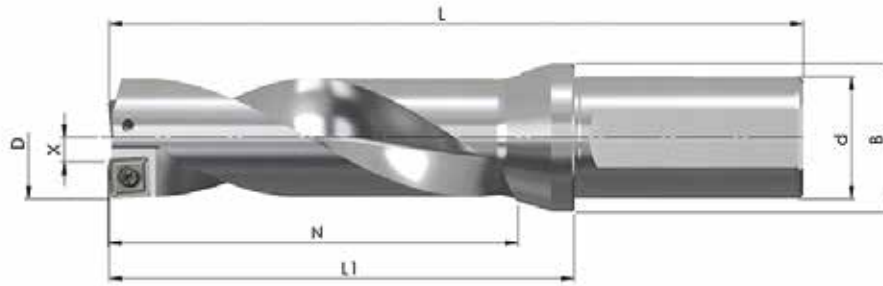

Set BW 6 - Bohrwerkzeug Type D06 (BP 10)

Artikelnummer	D	N	L₁	L	d_{h6}	B	Z	X max.	Listenpreise
BW-29-87-32-10	29,0	87	113	173	32	39	1+1	0,5	244,00 €
BW-30-90-32-10	30,0	90	116	176	32	39	1+1	0,5	244,00 €
BW-31-93-32-10	31,0	93	119	179	32	39	1+1	0,5	244,00 €
BW-32-96-32-10	32,0	96	122	182	32	39	1+1	0,5	244,00 €
BW-33-99-32-10	33,0	99	125	185	32	39	1+1	0,5	244,00 €
BW-34-102-32-10	34,0	102	128	188	32	39	1+1	0,5	244,00 €
10 Stück (1 Verpackungseinheit) JDD06-10T4R08-HT60 (BP 10T4 HT60)									101,50 €

Sonderpreis für EINEN der oben genannten Bohrer inkl. 1 VPE Bohrplatten: 189,00 €