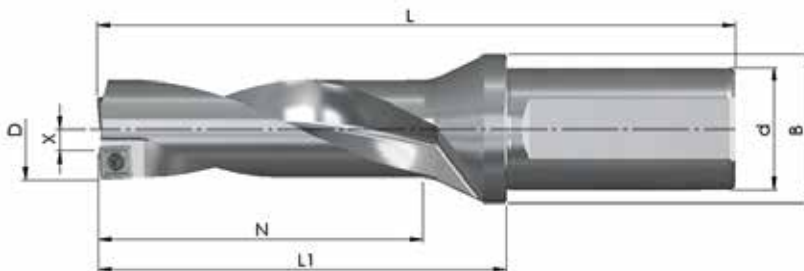

Set BW 5 - Bohrwerkzeug Type D05 (BP 08)

Artikelnummer	D	N	L₁	L	d_{h6}	B	Z	X max.	Listenpreise
BW-24,5-75-32-08	24,5	73,5	101	161	32	39	1+1	0,5	230,00 €
BW-25-75-32-08	25,0	75,0	101	161	32	39	1+1	0,5	244,00 €
BW-25,5-78-32-08	25,5	76,5	104	164	32	39	1+1	0,5	244,00 €
BW-26-78-32-08	26,0	78,0	104	164	32	39	1+1	0,5	244,00 €
BW-26,5-81-32-08	26,5	79,5	107	167	32	39	1+1	0,5	244,00 €
BW-27-81-32-08	27,0	81,0	107	167	32	39	1+1	0,5	244,00 €
BW-28-84-32-08	28,0	84,0	110	170	32	39	1+1	0,5	244,00 €
10 Stück (1 Verpackungseinheit) JDD05-08T3R08-HT60 (BP 08T3 HT60)									88,50 €

Sonderpreis für EINEN der oben genannten Bohrer inkl. 1 VPE Bohrplatten: 168,00 €