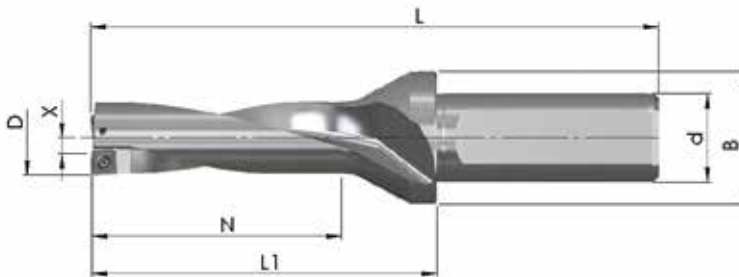

Set BW 2 - Bohrwerkzeug Type D02 (BP 05)

Artikelnummer	D	N	L₁	L	d_{h6}	B	Z	X max.	Listenpreise
BW-16,5-51-20-05	16,5	49,5	78	128	20	30	1+1	0,40	203,00 €
BW-17-51-20-05	17,0	51,0	78	128	20	30	1+1	0,40	203,00 €
BW-17,5-54-20-05	17,5	52,5	81	131	20	30	1+1	0,40	203,00 €
BW-18-54-20-05	18,0	54,0	81	131	20	30	1+1	0,40	203,00 €
10 Stück (1 Verpackungseinheit) JDD02-05T2R04-HT60 (BP05T2 HT60)									78,50 €

Sonderpreis für EINEN der oben genannten Bohrer inkl. 1 VPE Bohrplatten: 149,00 €