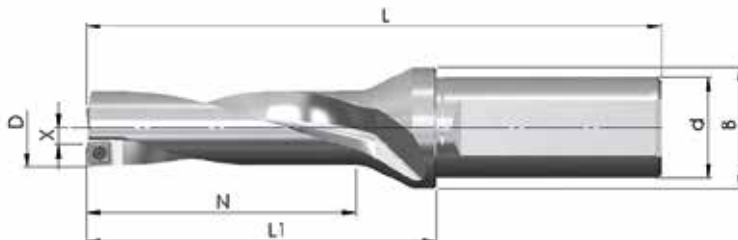

Set BW 3 - Bohrwerkzeug Type D03 (BP 06)

Artikelnummer	D	N	L₁	L	d_{h6}	B	Z	X max.	Listenpreise
BW-18,5-57-25-06	18,5	55,5	84	140	25	30	1+1	0,5	203,00 €
BW-19-57-25-06	19,0	57,0	84	140	25	30	1+1	0,5	203,00 €
BW-19,5-60-25-06	19,5	58,5	87	143	25	30	1+1	0,5	203,00 €
BW-20-60-25-06	20,0	60,0	87	143	25	30	1+1	0,5	230,00 €
BW-20,5-63-25-06	20,5	61,5	90	146	25	30	1+1	0,5	230,00 €
10 Stück (1 Verpackungseinheit) JDD03-06T2R06-HT60									82,00 €

Sonderpreis für EINEN der oben genannten Bohrer inkl. 1 VPE Bohrplatten: 159,00 €