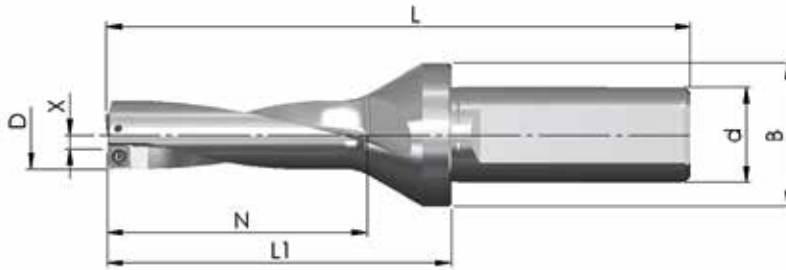

## Set BW 1 - Bohrwerkzeug Type D01 (BP 04)

Artikelnummer	D	N	L <sub>1</sub>	L	d <sub>h6</sub>	B	Z	X max.	Listenpreise
BW-14-42-20-04	14,0	42,0	69	119	20	30	1+1	0,25	203,00 €
BW-14,5-45-20-04	14,5	43,5	72	122	20	30	1+1	0,25	203,00 €
BW-15-45-20-04	15,0	45,0	72	122	20	30	1+1	0,25	203,00 €
BW-15,5-48-20-04	15,5	46,5	75	125	20	30	1+1	0,25	203,00 €
BW-16-48-20-04	16,0	48,0	75	125	20	30	1+1	0,25	203,00 €
10 Stück (1 Verpackungseinheit) JDD01-04T2R04-HT60 (BP 04T2 HT60)									76,50 €