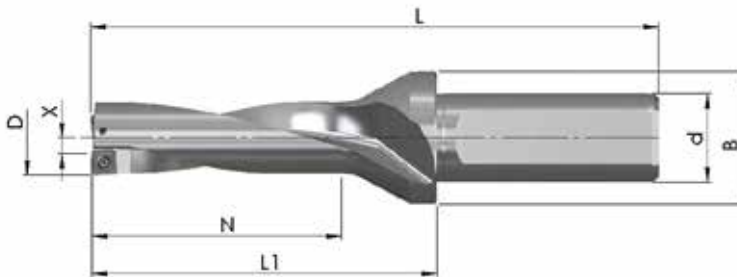

Set BW 2 - Bohrwerkzeug Type BP 05

Artikelnummer	D	N	L₁	L	d_{h6}	B	Z	X max.	Listenpreise
BW-16,5-51-20-05	16,5	49,5	78	128	20	30	1+1	0,40	199,00 €
BW-17-51-20-05	17,0	51,0	78	128	20	30	1+1	0,40	199,00 €
BW-17,5-54-20-05	17,5	52,5	81	131	20	30	1+1	0,40	199,00 €
BW-18-54-20-05	18,0	54,0	81	131	20	30	1+1	0,40	199,00 €
10 Stück (1 Verpackungseinheit) BP 05T2 HT60									75,50 €

Sonderpreis für EINEN der oben genannten Bohrer inkl. 1 VPE Bohrplatten: 117,00 €