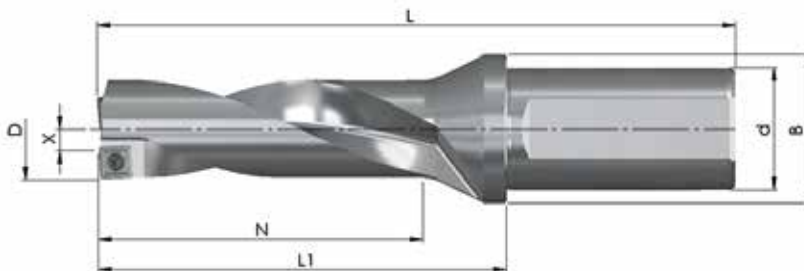

Set BW 5 - Bohrwerkzeug Type BP 08

Artikelnummer	D	N	L₁	L	d_{h6}	B	Z	X max.	Listenpreise
BW-24,5-75-32-08	24,5	73,5	101	161	32	39	1+1	0,5	225,00 €
BW-25-75-32-08	25,0	75,0	101	161	32	39	1+1	0,5	239,00 €
BW-25,5-78-32-08	25,5	76,5	104	164	32	39	1+1	0,5	239,00 €
BW-26-78-32-08	26,0	78,0	104	164	32	39	1+1	0,5	239,00 €
BW-26,5-81-32-08	26,5	79,5	107	167	32	39	1+1	0,5	239,00 €
BW-27-81-32-08	27,0	81,0	107	167	32	39	1+1	0,5	239,00 €
BW-28-84-32-08	28,0	84,0	110	170	32	39	1+1	0,5	239,00 €
10 Stück (1 Verpackungseinheit) BP 08T3 HT60									85,00 €

Sonderpreis für EINEN der oben genannten Bohrer inkl. 1 VPE Bohrplatten: 137,00 €