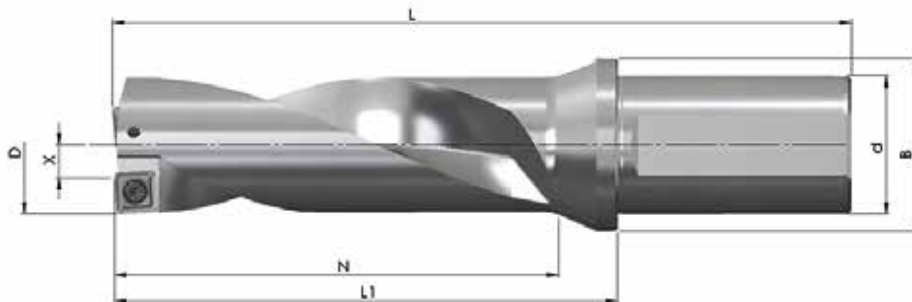

Set BW 7 - Bohrwerkzeug Type BP 12

Artikelnummer	D	N	L₁	L	d_{h6}	B	Z	X max.	Listenpreise
BW-35-105-40-12	35,0	105	131	199	40	50	1+1	0,5	239,00 €
BW-36-108-40-12	36,0	108	134	202	40	50	1+1	0,5	239,00 €
BW-37-111-40-12	37,0	111	137	205	40	50	1+1	0,5	279,00 €
BW-38-114-40-12	38,0	114	140	208	40	50	1+1	0,5	279,00 €
BW-39-117-40-12	39,0	117	143	211	40	50	1+1	0,5	279,00 €
BW-40-120-40-12	40,0	120	146	214	40	50	1+1	0,5	279,00 €
BW-41-123-40-12	41,0	123	149	217	40	50	1+1	0,5	279,00 €
BW-42-126-40-12	42,0	126	152	220	40	50	1+1	0,5	279,00 €
BW-43-129-40-12	43,0	129	155	223	40	50	1+1	0,5	279,00 €
BW-44-132-40-12	44,0	132	158	226	40	50	1+1	0,5	279,00 €
10 Stück (1 Verpackungseinheit) BP 12T5 HT60									106,00 €

Sonderpreis für EINEN der oben genannten Bohrer inkl. 1 VPE Bohrplatten: 174,00 €

Alle im Prospekt genannten Preise zzgl. MwSt. Diese Aktion ist gültig bis 31.01.2018, solange Vorrat reicht.
Abgabe nur als Sets wie in dieser Broschüre beschrieben. Abgabe nur in handelsüblichen Mengen.
Irrtümer und Auslassungen vorbehalten.

Jongen Werkzeugtechnik GmbH

Siemensring 11 · 47877 Willich

Tel: 02154 / 9285-0 · Fax: 02154 / 9285-92000

Fax kostenlos: 00 800 / 56 64 36 33

www.jongen.de · email: info@jongen.de