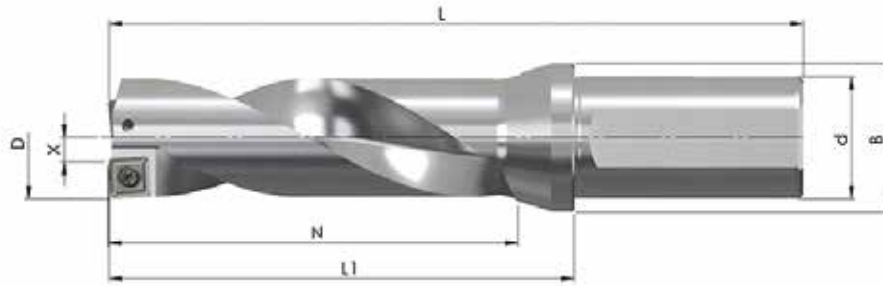

Set BW 6 - Bohrwerkzeug Type BP 10

Artikelnummer	D	N	L₁	L	d_{h6}	B	Z	X max.	Listenpreise
BW-29-87-32-10	29,0	87	113	173	32	39	1+1	0,5	239,00 €
BW-30-90-32-10	30,0	90	116	176	32	39	1+1	0,5	239,00 €
BW-31-93-32-10	31,0	93	119	179	32	39	1+1	0,5	239,00 €
BW-32-96-32-10	32,0	96	122	182	32	39	1+1	0,5	239,00 €
BW-33-99-32-10	33,0	99	125	185	32	39	1+1	0,5	239,00 €
BW-34-102-32-10	34,0	102	128	188	32	39	1+1	0,5	239,00 €
10 Stück (1 Verpackungseinheit) BP 10T4 HT60									97,50 €

Sonderpreis für EINEN der oben genannten Bohrer inkl. 1 VPE Bohrplatten: 149,00 €