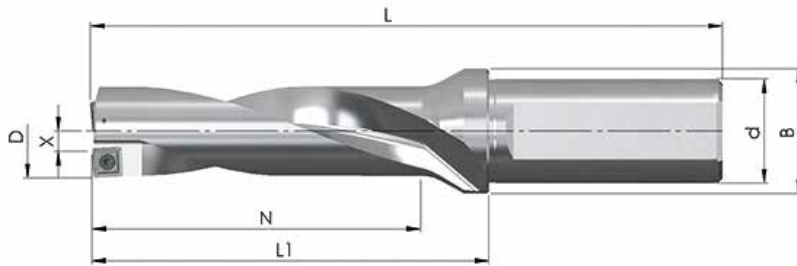

Set BW 4 - Bohrwerkzeug Type BP 07

Artikelnummer	D	N	L₁	L	d_{h6}	B	Z	X max.	Listenpreise
BW-21-63-25-07	21,0	63,0	90	146	25	30	1+1	0,5	225,00 €
BW-21,5-63-25-07	21,5	64,5	90	146	25	30	1+1	0,5	225,00 €
BW-22-66-25-07	22,0	66,0	92	148	25	30	1+1	0,5	225,00 €
BW-22,5-69-25-07	22,5	67,5	95	151	25	30	1+1	0,5	225,00 €
BW-23-69-25-07	23,0	69,0	95	151	25	30	1+1	0,5	225,00 €
BW-23,5-72-25-07	23,5	70,5	98	154	25	30	1+1	0,5	225,00 €
BW-24-72-25-07	24,0	72,0	98	154	25	30	1+1	0,5	225,00 €
10 Stück (1 Verpackungseinheit) BP 07T2 HT60									80,00 €

Sonderpreis für EINEN der oben genannten Bohrer inkl. 1 VPE Bohrplatten: 132,00 €