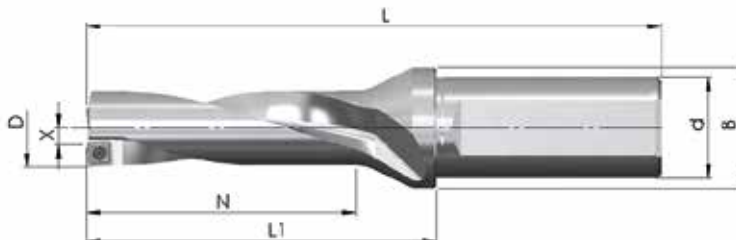

Set BW 3 - Bohrwerkzeug Type BP 06

Artikelnummer	D	N	L₁	L	d_{h6}	B	Z	X max.	Listenpreise
BW-18,5-57-25-06	18,5	55,5	84	140	25	30	1+1	0,5	199,00 €
BW-19-57-25-06	19,0	57,0	84	140	25	30	1+1	0,5	199,00 €
BW-19,5-60-25-06	19,5	58,5	87	143	25	30	1+1	0,5	199,00 €
BW-20-60-25-06	20,0	60,0	87	143	25	30	1+1	0,5	225,00 €
BW-20,5-63-25-06	20,5	61,5	90	146	25	30	1+1	0,5	225,00 €
10 Stück (1 Verpackungseinheit) BP 06T2 HT60									79,00 €

Sonderpreis für EINEN der oben genannten Bohrer inkl. 1 VPE Bohrplatten: 125,00 €