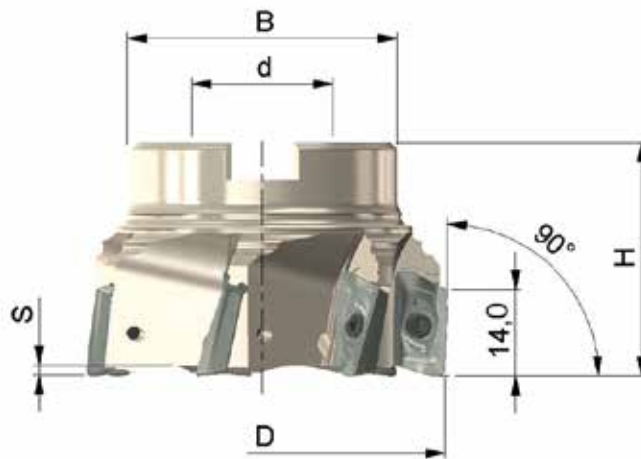

Aufsteckfräser-Sets MIT WENDEPLATTEN Eckfräser Type B25 (FP 70)

Set 2018-16							
Artikel	D	H	d	B	S	Z	Listenpreise
90PP-050-70-5	50	40	22	46	2,0	5	244,00 €
10 Stück (1 Verpackungseinheit) JMB25-70SR08-HC45							81,00 €
Listenpreis des Sets							325,00 €

Sonderpreis für das oben genannte Set: 161,00 €

Set 2018-17							
Artikel	D	H	d	B	S	Z	Listenpreise
90PP-050-70-6	50	40	22	46	2,0	6	275,00 €
10 Stück (1 Verpackungseinheit) JMB25-70SR08-HC30							81,00 €
Listenpreis des Sets							356,00 €

Sonderpreis für das oben genannte Set: 171,00 €

Set 2018-18							
Artikel	D	H	d	B	S	Z	Listenpreise
90PP-063-70-5	63	40	22	46	2,0	5	260,00 €
10 Stück (1 Verpackungseinheit) JMB25-70SR08-HC20							81,00 €
Listenpreis des Sets							341,00 €

Sonderpreis für das oben genannte Set: 165,00 €

Set 2018-19							
Artikel	D	H	d	B	S	Z	Listenpreise
90PP-063-70-7	63	40	22	46	2,0	7	299,00 €
10 Stück (1 Verpackungseinheit) JMB25-70SR08-HC45							81,00 €
Listenpreis des Sets							380,00 €

Sonderpreis für das oben genannte Set: 183,00 €

Alle im Prospekt genannten Preise zzgl. MwSt. Diese Aktion ist gültig bis 31.08.2018, solange Vorrat reicht.
Abgabe nur als Sets wie in dieser Broschüre beschrieben. Abgabe nur in handelsüblichen Mengen.
Irrtümer und Auslassungen vorbehalten.