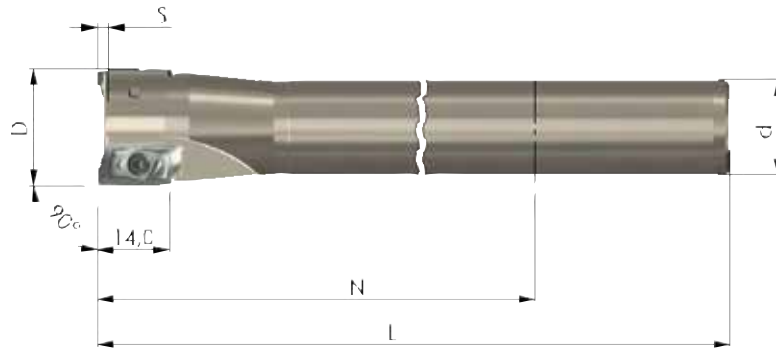

Schaftfräser-Sets Eckfräser Type B25 (FP 70)

Set 2018-14							
Artikel	D	L	d	N	S	Z	Listenpreise
90PP-20-70-2-150	20	150	18	93	2,0	2	167,00 €
90PP-25-70-2-170	25	170	20	113	2,0	2	171,00 €
90PP-32-70-3-195	32	195	25	138	2,0	3	191,00 €
Listenpreis des Sets							529,00 €

Sonderpreis für das oben genannte Set: **225,00 €**