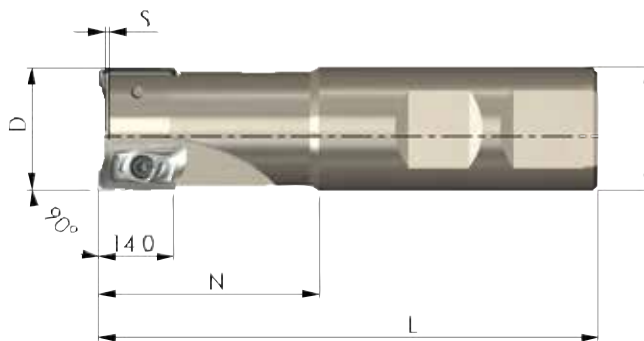

Set 2018-15							
Artikel	D	L	d	N	S	Z	Listenpreise
90PP-20-50-70-2	20	100	20	49	2,0	2	144,00 €
90PP-25-42-70-3	25	100	25	44	2,0	3	168,00 €
90PP-32-48-70-4	32	104	25	48	2,0	4	189,00 €
Listenpreis des Sets							501,00 €

Sonderpreis für das oben genannte Set: **210,00 €**